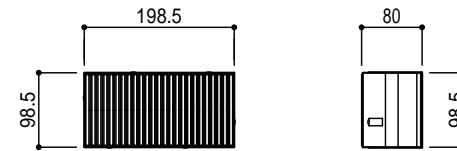

200x200x60

200x200x80

200x100x60

200x100x80

Title	ワンユニオンペイブUD (凹凹) 製品寸法図	
Scale	1/10 (A4)	東洋工業株式会社