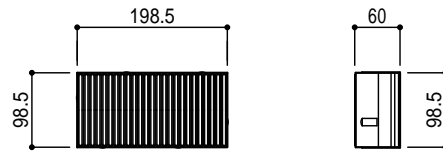

200x200x60

200x200x80

200x100x60

200x100x80

Title	ワンユニオンペイブUD (凹凹) 製品寸法図	
Scale	1/10 (A4)	東洋工業株式会社