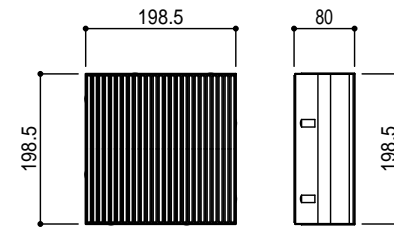

200x200x60

200x200x80

200x100x60

200x100x80

Title	ワンユニオンペイブUD (凹凹) 製品寸法図	
Scale	1/10 (A4)	東洋工業株式会社