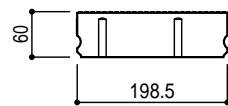

200x200x60

200x200x80

200x100x60

200x100x80

Title	ワンユニオンペイブUD (凹凹) 製品寸法図	
Scale	1/10 (A4)	東洋工業株式会社