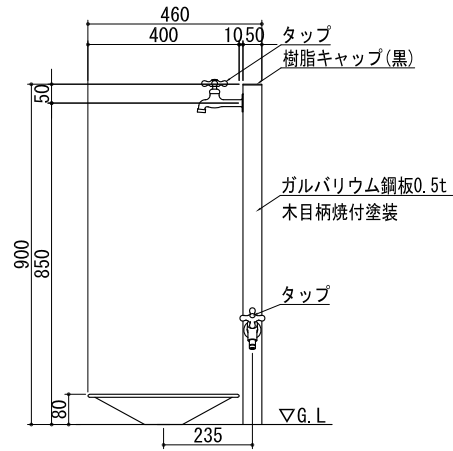

平面図

立面図

側面図

側断面図

Title ウォータビュ コンビポール・丸形ステンパン 標準施工図	
Scale 1/20 (A4)	東洋工業株式会社