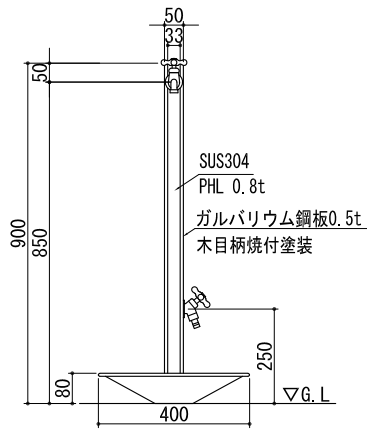

平面図

立面図

側面図

側断面図

Title ウォータビュ コンビポール・丸形ステンパン 標準施工図	
Scale 1/20 (A4)	東洋工業株式会社