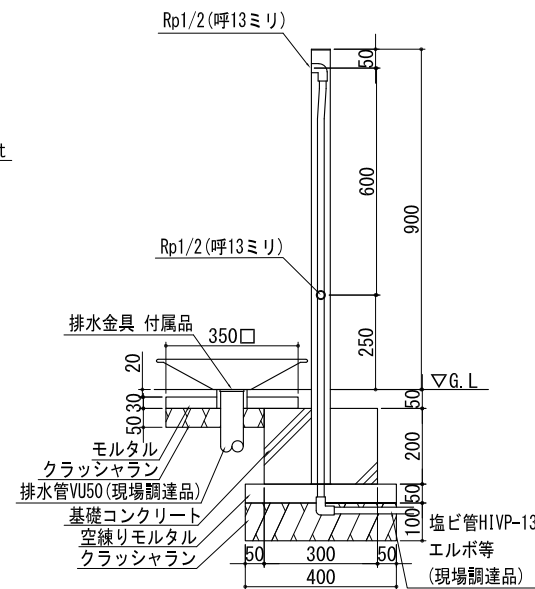

平面図

立面図

側面図

側断面図

Title ウォータビュ コンビポール・丸形ステンパン 標準施工図	
Scale 1/20 (A4)	東洋工業株式会社