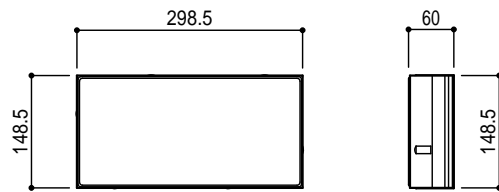

300x300x60

300x300x80

300x150x60

300x150x80

Title		ベーシックパイプ 製品寸法図 ワンユニオンシステムタイプ (凹凹)
Scale	1/10 (A4)	東洋工業株式会社