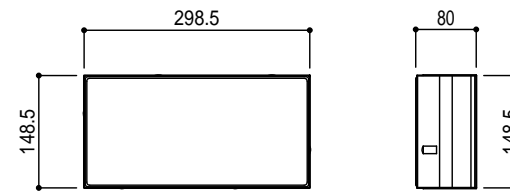

300x300x60

300x300x80

300x150x60

300x150x80

Title		ベーシックパイプ 製品寸法図 ワンユニオンシステムタイプ (凹凹)
Scale	1/10 (A4)	東洋工業株式会社