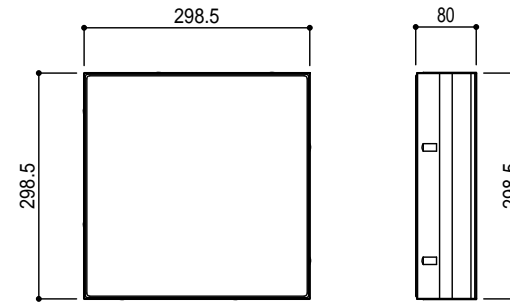

300x300x60

300x300x80

300x150x60

300x150x80

Title		ベーシックパイプ 製品寸法図 ワンユニオンシステムタイプ (凹凹)
Scale	1/10 (A4)	東洋工業株式会社