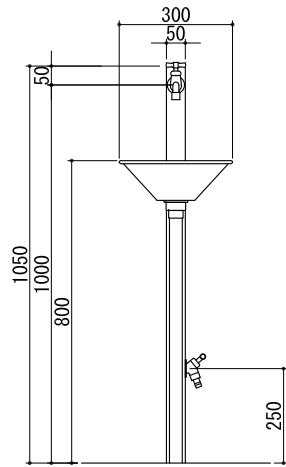

平面図

立面図

側面図

側断面図

Title	ガーデンシンクコンビ 標準施工図	
Scale	1/20 (A4)	東洋工業株式会社