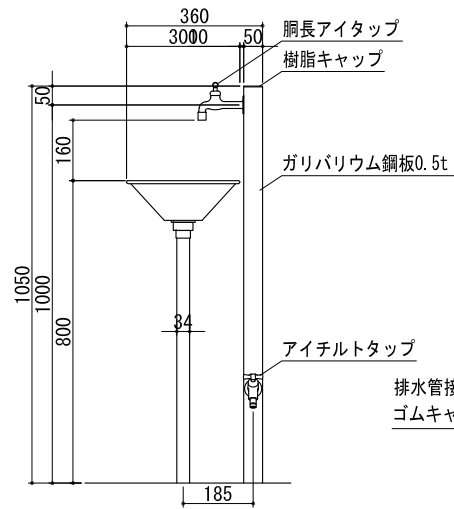

平面図

立面図

側面図

側断面図

Title	ガーデンシンクコンビ 標準施工図	
Scale	1/20 (A4)	東洋工業株式会社