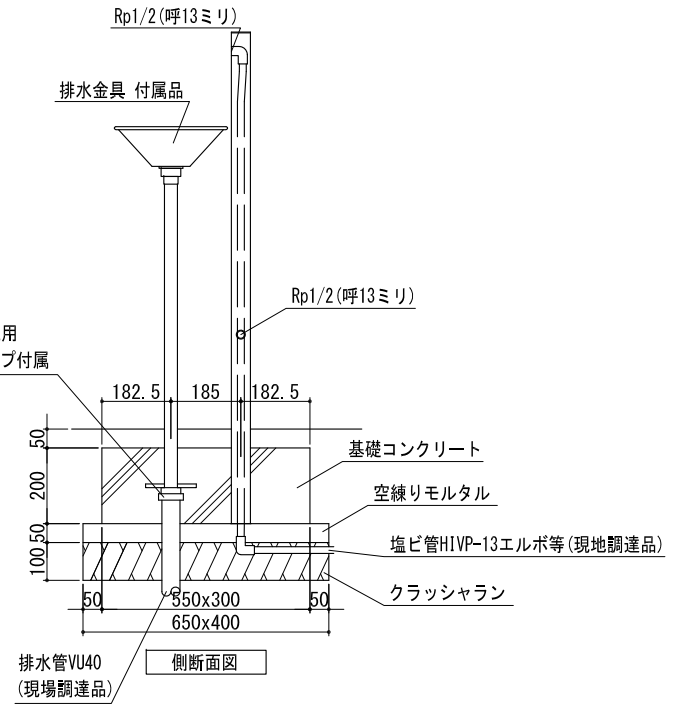

平面図

立面図

側面図

側断面図

Title	ガーデンシンクコンビ 標準施工図	
Scale	1/20 (A4)	東洋工業株式会社