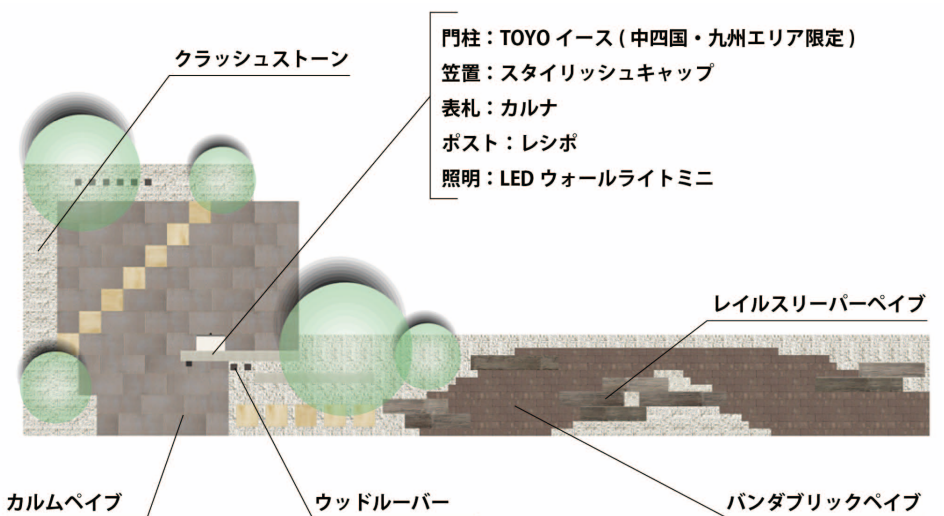

繊細な凹凸ラインが優しい表情を作り出す、ナチュラルモダン門柱

この商品を使用しました！

TOYO イース (中四国・九州限定)

リブノ・カルナ

スタイリッシュキャップ

ウッドルーバー

カルムペイブ

バンダブリックペイブ

Design Concept

2015年9月に中四国・九州エリア限定で新発売となったTOYO イースを使用した門柱プランです。繊細な凹凸ラインが生み出す陰影が優しいテクスチャーを表現し、どんな外構にも相性良くなじんでくれます。

アプローチには石材のテクスチャーをリアルに再現したカルムペイブを使用しました。小口仕上げもあるので階段にもお使いいただけます。

全体を落ち着きのあるブラウン色でコーディネートし、繊細なテクスチャーを組み合わせることで女性にも好まれる上品なファサードを演出します。