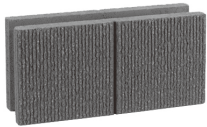

モノトーンで統一されたスタイリッシュなエクステリア

この商品を使用しました!

TOYO イース (中四国・九州限定)

カルムペイブ

スリムキャップS

ウッドルーバー

インプレス

口金MS型

Design Concept

テイストを選ばない「TOYO イース」を使用したクールでスタイリッシュな外構プランです。ライトグレーとダークグレーの2色の「TOYO イース」を組み合わせてファサードをデザインしました。ブロックとブロックの間に「ウッドルーバー」を設置することで、クローズ外構ながら適度な開放感が生まれます。

アプローチの「カルムペイブ」は自然石をコンクリートで忠実に再現した風合いある舗装材で、直線的に配置することで一層重厚感を感じさせます。

統一感のある色味で、落ち着いた雰囲気演出してくれる外構です。

門柱: TOYO イース (中四国・九州エリア限定)
 笠置: スリムキャップS
 表札: インプレス
 ポスト: 口金MS型
 照明: LED ウォールライトミニ

図面データは、エクステリア・ガーデンデザイン配信サイト「エクスプラット」よりダウンロードいただけます。