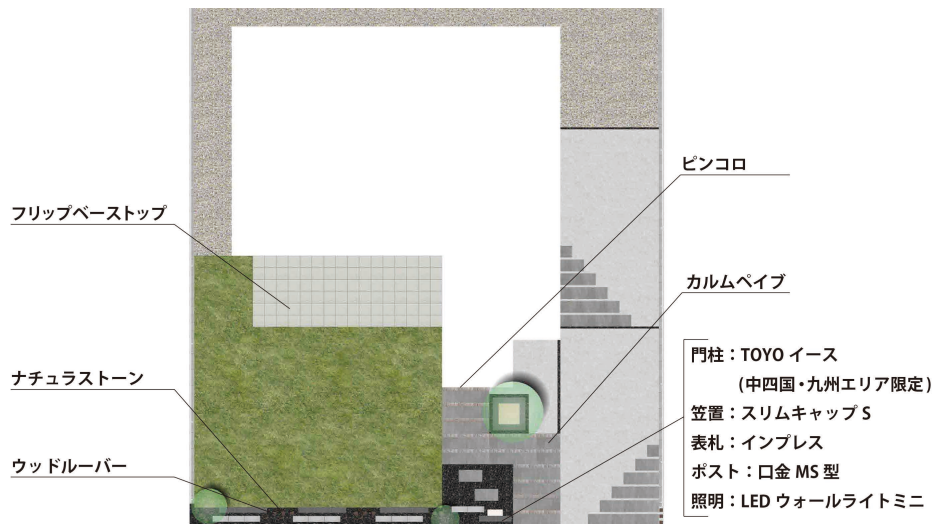

モノトーンで統一されたスタイリッシュなエクステリア

この商品を使用しました!

TOYO イース (中四国・九州限定)

カルムペイブ

スリムキャップS

ウッドルーバー

インプレス

口金MS型

Design Concept

テイストを選ばない「TOYO イース」を使用したクールでスタイリッシュな外構プランです。ライトグレーとダークグレーの2色の「TOYO イース」を組み合わせてファサードをデザインしました。ブロックとブロックの間に「ウッドルーバー」を設置することで、クローズ外構ながら適度な開放感が生まれます。

アプローチの「カルムペイブ」は自然石をコンクリートで忠実に再現した風合いある舗装材で、直線的に配置することで一層重厚感を感じさせます。

統一感のある色味で、落ち着いた雰囲気演出してくれる外構です。

門柱: TOYO イース (中四国・九州エリア限定)
 笠置: スリムキャップS
 表札: インプレス
 ポスト: 口金MS型
 照明: LED ウォールライトミニ

図面データは、エクステリア・ガーデンデザイン配信サイト「エクスプラット」よりダウンロードいただけます。