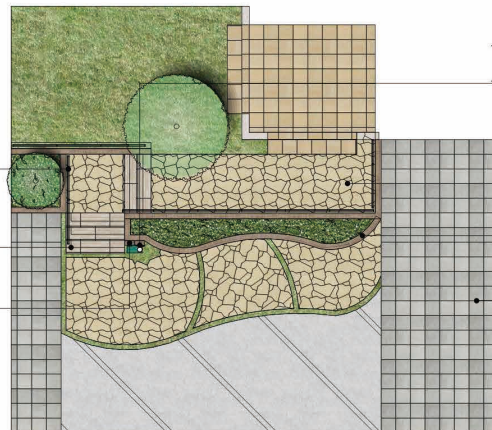

### Design Concept

乱形の自然石を思わせる「カルムストーン」と使い古された天然木をコンクリートで再現した「ヴィンテージウッド」をアプローチに使用しました。「ヴィンテージウッド」の側面にもテクスチャーが施されているので、段差での使用も可能です。また、どちらのテクスチャーも自然な質感で、門柱の「レイルスリーパーラフト」との相性も良く、温かみのある空間を創り出します。花壇にはレンガの表情をコンクリートで再現した「バンダブリックウォール」を使用し、さらに自然な風合いをプラスします。玄関までのアプローチにはフラットレールを設置し、安全面だけでなくナチュラルな中にもすっきりとした印象を与える役割をしています。

フラットレール

階段  
蹴上:サハラウォール  
踏面:ヴィンテージウッド

レイルスリーパーラフト

表札:ポチット  
ポスト:スタイリッシュポスト  
照明:クリアマリンブラケット

カルムストーン

バンダブリックウォール

クリアル

図面データは、エクステリア・ガーデンデザイン配信サイト「エクスプラット」よりダウンロードいただけます。