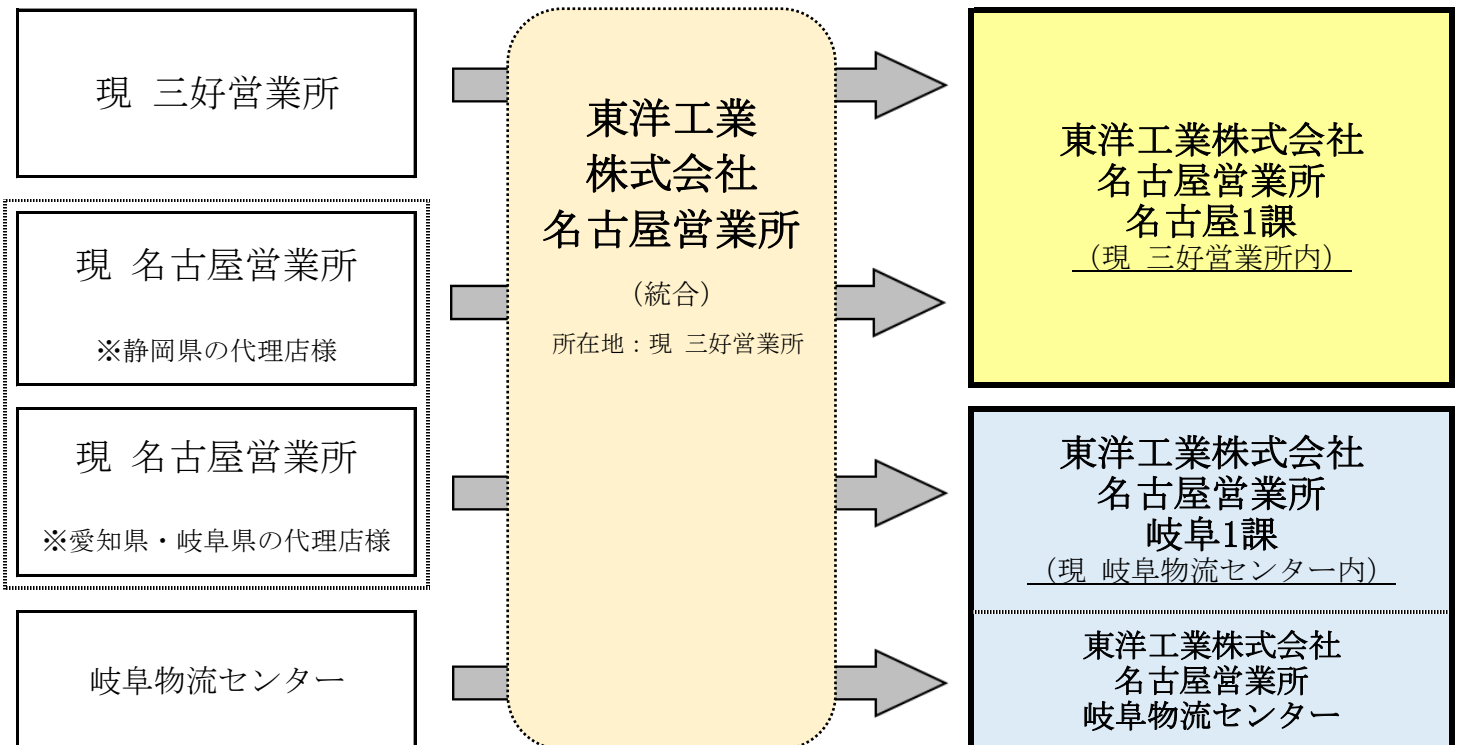

■名古屋営業所 岐阜物流センター

名 称：東洋工業株式会社 名古屋営業所 岐阜物流センター

住 所：〒500-8367 岐阜県岐阜市宇佐南1丁目4-9 （現 岐阜物流センター）

連絡先： Tel：058-277-7461／Fax：058-277-7462

< 現・組織 >

< 新組織 >

営業開始日
そ の 他

平成28年10月3日（月）より
受注業務の変更はございません。現状通り三重工場にて承ります。