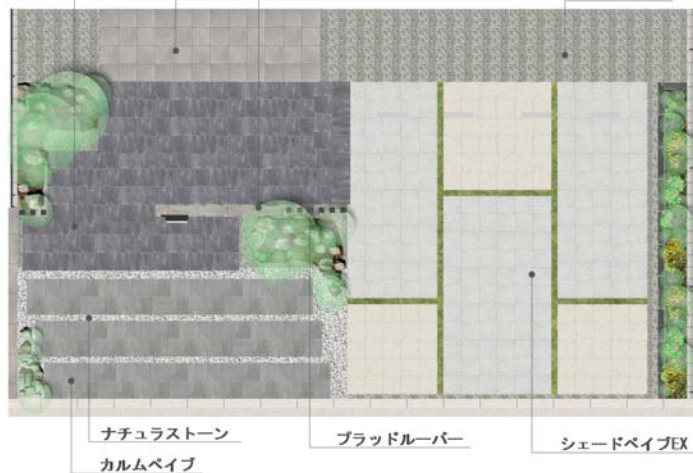

モダン+ナチュラルな、建物と調和する洗練されたファサード

この商品を使用しました!

スギーウォール

カルムペイブ

モジュールライト

ブラッドルーバー

フルエンテ

ダンデ

Design Concept

モダンでシャープな印象と、自然素材風のナチュラルな温もりが相俟ったオープン外構です。門柱には、杉板型枠を用いた打ち放しコンクリートを再現した「スギーウォール」を使用。無機質で重厚な印象ながら、杉板の木目がファサードに温かみある雰囲気をもたらします。

アプローチには「カルムペイブ」を敷材とステップ両方に使いました。趣ある石畳のような風合いが門柱を引き立てながら全体を引き締めます。

駐車場には自然石の美しさと高い遮熱機能を持つ「シェードペイブ EX」を使用。機能性と意匠性に優れており、モダンなエクステリアにマッチします。

踏面：カルムペイブ
 蹴上：シャンテボーダー
 テラ：
 門柱：スギーウォール
 表札：フルエンテ
 照明：モジュールライト
 ポスト：ダンデ

図面データは、エクステリア・ガーデンデザイン配信サイト「エクスプラット」よりダウンロードいただけます。