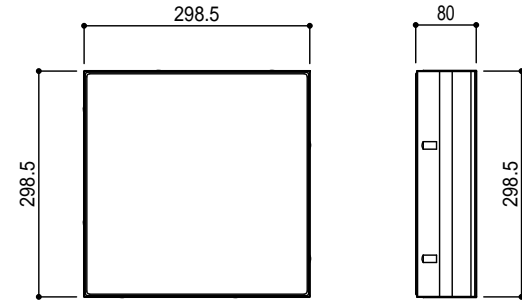

300x300x60

300x300x80

300x150x60

300x150x80

Title TOYOワンユニオンペイブ (凹凹) 製品寸法図	
Scale	1/10 (A4) 東洋工業株式会社