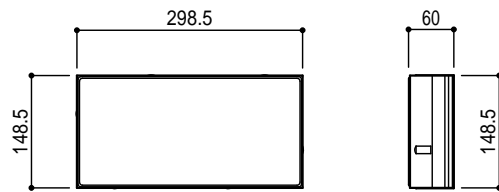

300x300x60

300x300x80

300x150x60

300x150x80

Title TOYOワンユニオンペイブ (凹凹) 製品寸法図	
Scale	1/10 (A4) 東洋工業株式会社