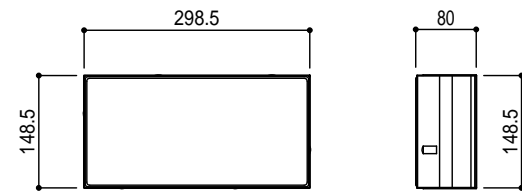

300x300x60

300x300x80

300x150x60

300x150x80

Title TOYOワンユニオンペイブ (凹凹) 製品寸法図	
Scale	1/10 (A4) 東洋工業株式会社