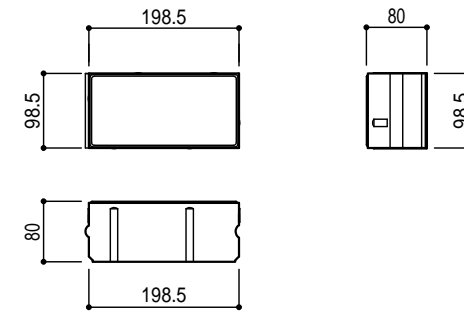

200x200x60

200x200x80

200x100x60

200x100x80

Title TOYOワンユニオンペイブ (凸凹) 製品寸法図	
Scale 1/10 (A4)	東洋工業株式会社