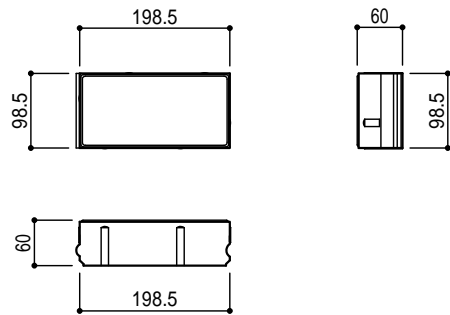

200x200x60

200x200x80

200x100x60

200x100x80

Title TOYOワンユニオンペイブ (凸凹) 製品寸法図	
Scale 1/10 (A4)	東洋工業株式会社