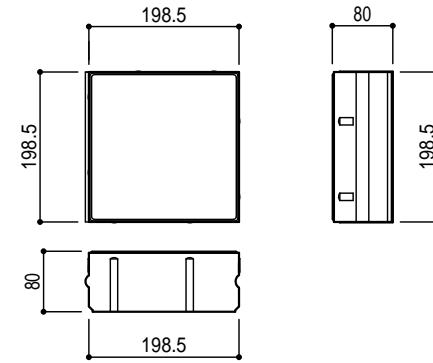

200x200x60

200x200x80

200x100x60

200x100x80

Title TOYOワンユニオンペイブ (凸凹) 製品寸法図	
Scale 1/10 (A4)	東洋工業株式会社