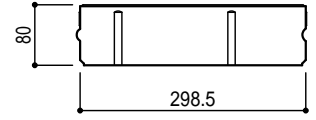

300x300x60

300x300x80

300x150x60

300x150x80

Title TOYOワンユニオンペイブ (凸凹) 製品寸法図	
Scale 1/10 (A4)	東洋工業株式会社