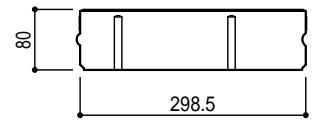

300x300x60

300x300x80

300x150x60

300x150x80

Title TOYOワンユニオンペイブ (凸凹) 製品寸法図	
Scale 1/10 (A4)	東洋工業株式会社