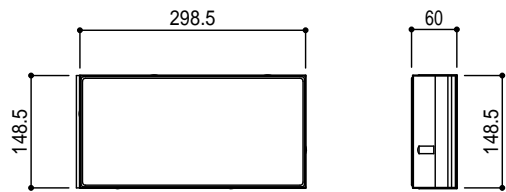

300x300x60

300x300x80

300x150x60

300x150x80

Title TOYOワンユニオンペイブ (凸凹) 製品寸法図	
Scale 1/10 (A4)	東洋工業株式会社