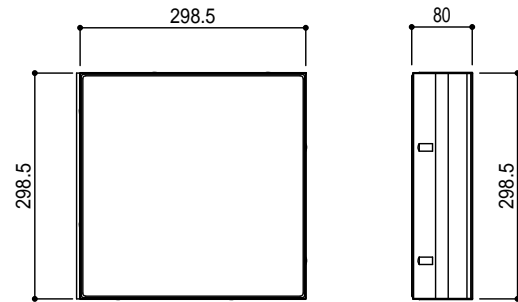

300x300x60

300x300x80

300x150x60

300x150x80

Title TOYOワンユニオンペイブ (凸凹) 製品寸法図	
Scale 1/10 (A4)	東洋工業株式会社