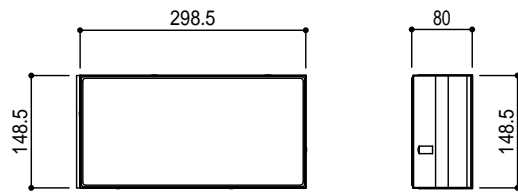

300x300x60

300x300x80

300x150x60

300x150x80

Title TOYOワンユニオンペイブ (凸凹) 製品寸法図	
Scale 1/10 (A4)	東洋工業株式会社