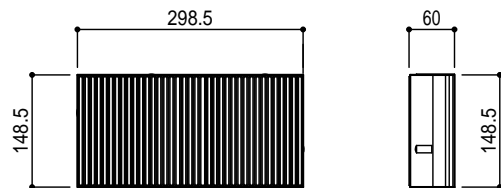

300x300x60

300x300x80

300x150x60

300x150x80

Title	ワンユニオンペイプUD (凹凸) 製品寸法図	
Scale	1/10 (A4)	東洋工業株式会社