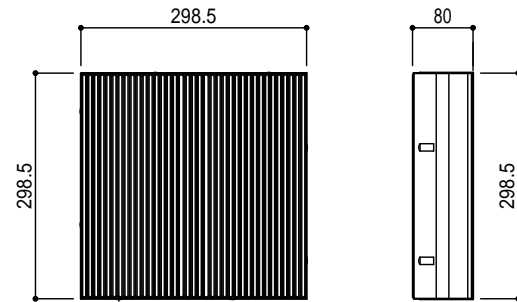

300x300x60

300x300x80

300x150x60

300x150x80

Title	ワンユニオンペイプUD (凹凸) 製品寸法図	
Scale	1/10 (A4)	東洋工業株式会社