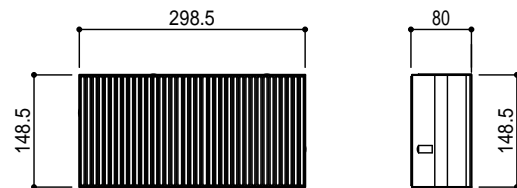

300x300x60

300x300x80

300x150x60

300x150x80

Title	ワンユニオンペイプUD (凹凸) 製品寸法図	
Scale	1/10 (A4)	東洋工業株式会社