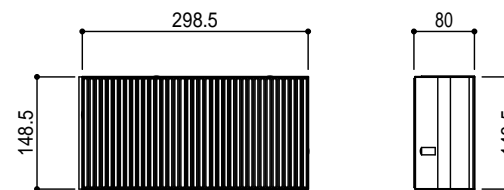

300x300x60

300x300x80

300x150x60

300x150x80

Title ワンユニオンパイプUD (凹凸) 製品寸法図

Scale 1/10 (A4)

東洋工業株式会社