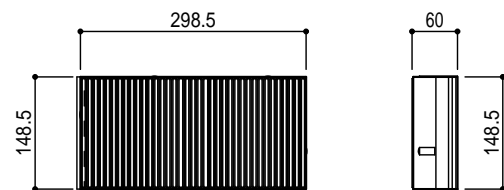

300x300x60

300x300x80

300x150x60

300x150x80

Title ワンユニオンパイプUD (凹凸) 製品寸法図

Scale 1/10 (A4)

東洋工業株式会社