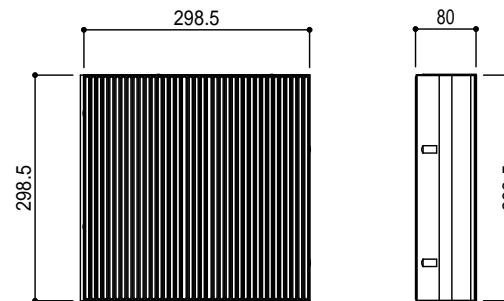

300x300x60

300x300x80

300x150x60

300x150x80

Title ワンユニオンパイプUD (凹凸) 製品寸法図

Scale 1/10 (A4)

東洋工業株式会社