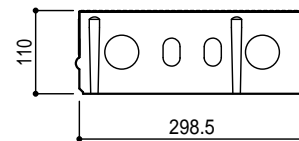

300x300x110

300x150x110

Title	エス・ストック 製品寸法図	
Scale	1/10 (A4)	東洋工業株式会社