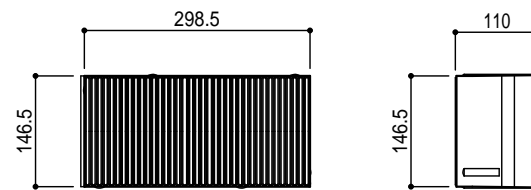

300x300x110

300x150x110

Title	エス・ストック 製品寸法図	
Scale	1/10 (A4)	東洋工業株式会社