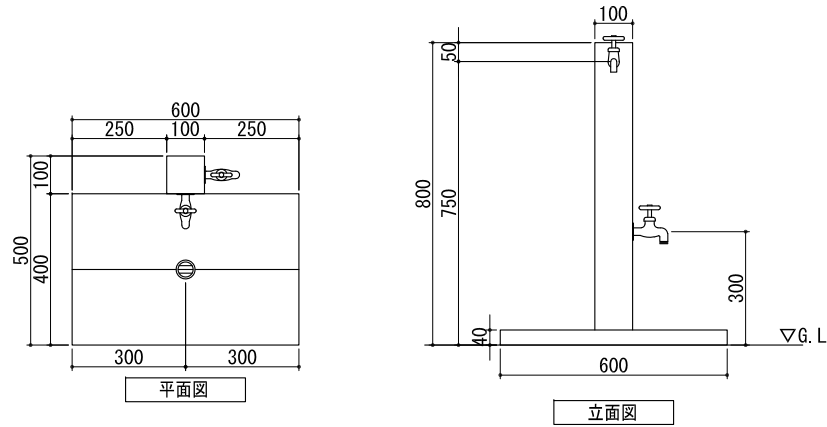

■レイルポール/スリーパーパン ■ヴィンテージウッドポール/スリーパーパン

■レイルスリーパーポール/スリーパーパン ■ヴィンテージウッドスリーパーポール/スリーパーパン

Title ウォータービュー レイルスリーパー 標準施工図  
ウォータービュー ヴィンテージウッド 標準施工図

Scale 1/20 (A4) 東洋工業株式会社