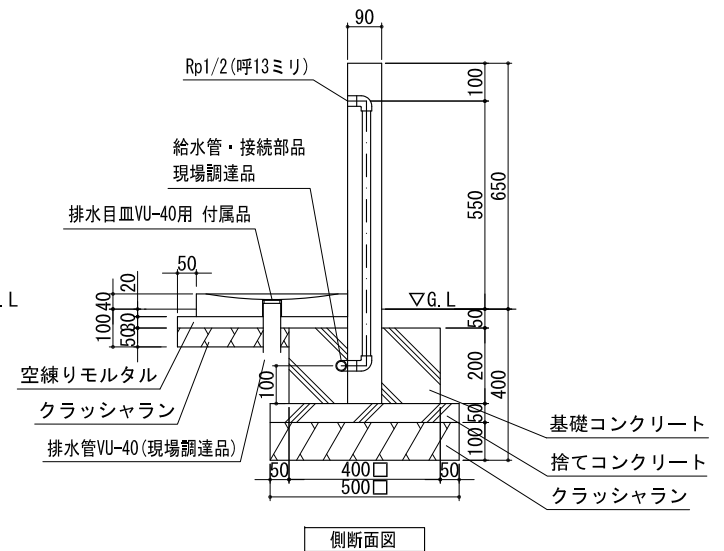

■レイルポール/スリーパーパン ■ヴィンテージウッドポール/スリーパーパン

■レイルスリーパーポール/スリーパーパン ■ヴィンテージウッドスリーパーポール/スリーパーパン

Title ウォータービュー レイルスリーパー 標準施工図  
ウォータービュー ヴィンテージウッド 標準施工図

Scale 1/20 (A4) 東洋工業株式会社