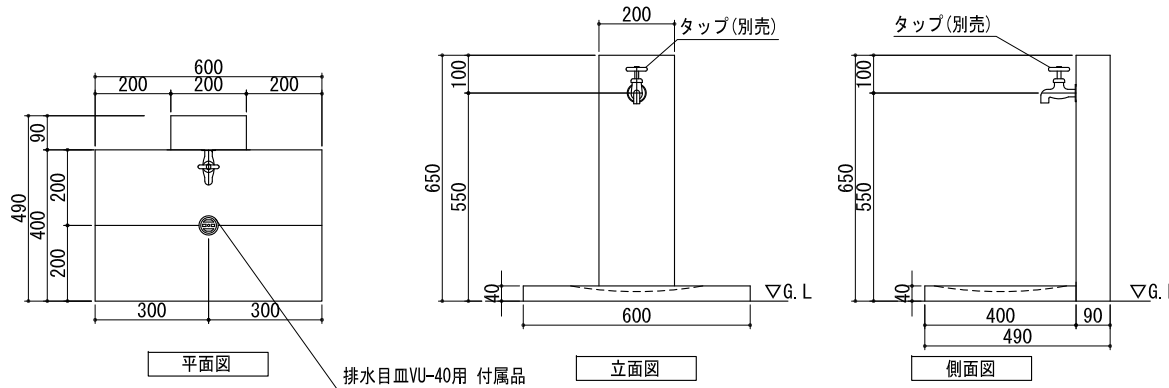

■レイルポール/スリーパーパン ■ヴィンテージウッドポール/スリーパーパン

■レイルスリーパーポール/スリーパーパン ■ヴィンテージウッドスリーパーポール/スリーパーパン

Title ウォータービュー レイルスリーパー 標準施工図  
ウォータービュー ヴィンテージウッド 標準施工図

Scale 1/20 (A4) 東洋工業株式会社