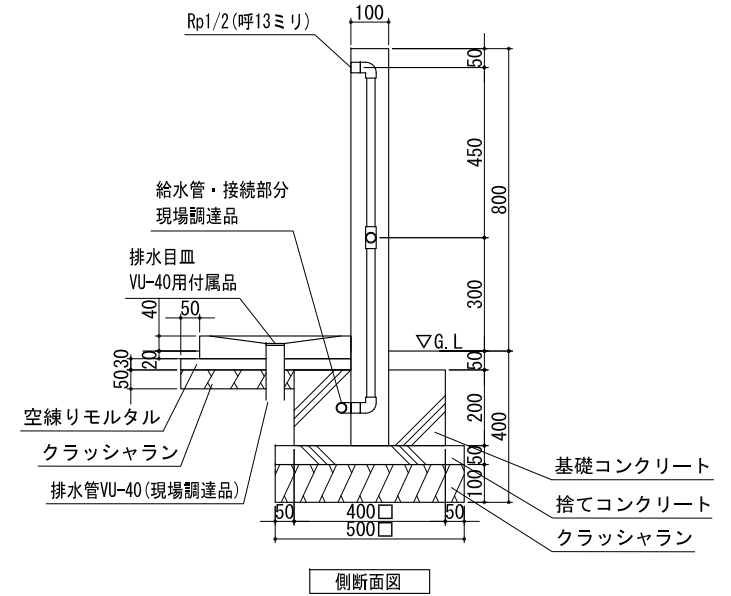

■レイルポール/スリーパーパン ■ヴィンテージウッドポール/スリーパーパン

■レイルスリーパーポール/スリーパーパン ■ヴィンテージウッドスリーパーポール/スリーパーパン

Title ウォータービュー レイルスリーパー 標準施工図  
ウォータービュー ヴィンテージウッド 標準施工図

Scale 1/20 (A4) 東洋工業株式会社