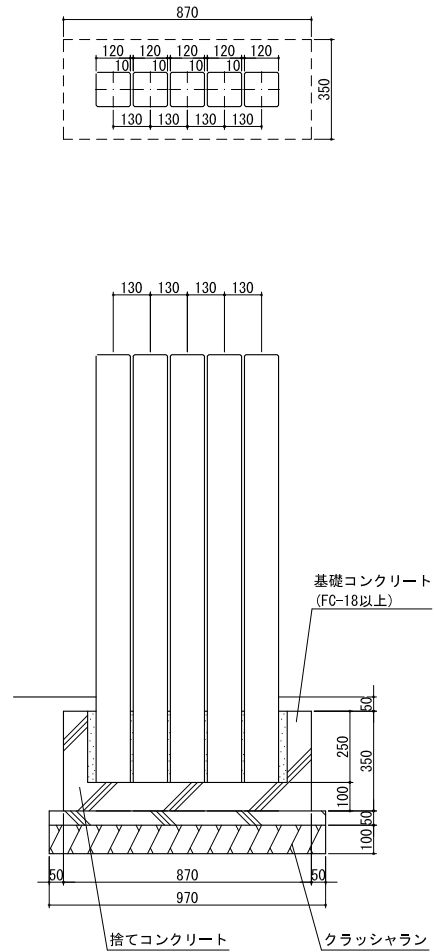

■H1500 (GLH1200) タイプ

■H1800 (GLH1500) タイプ

Title	
ヴィンテージウッドポール/スギーポール 標準施工図	
Scale	1/20 (A4)
東洋工業株式会社	