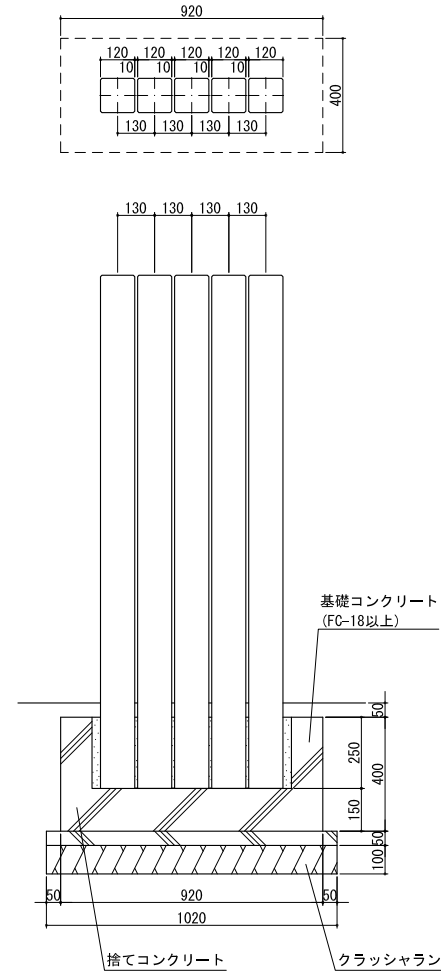

■H1500 (GLH1200) タイプ

■H1800 (GLH1500) タイプ

Title	
ヴィンテージウッドポール/スギーポール 標準施工図	
Scale	1/20 (A4)
東洋工業株式会社	