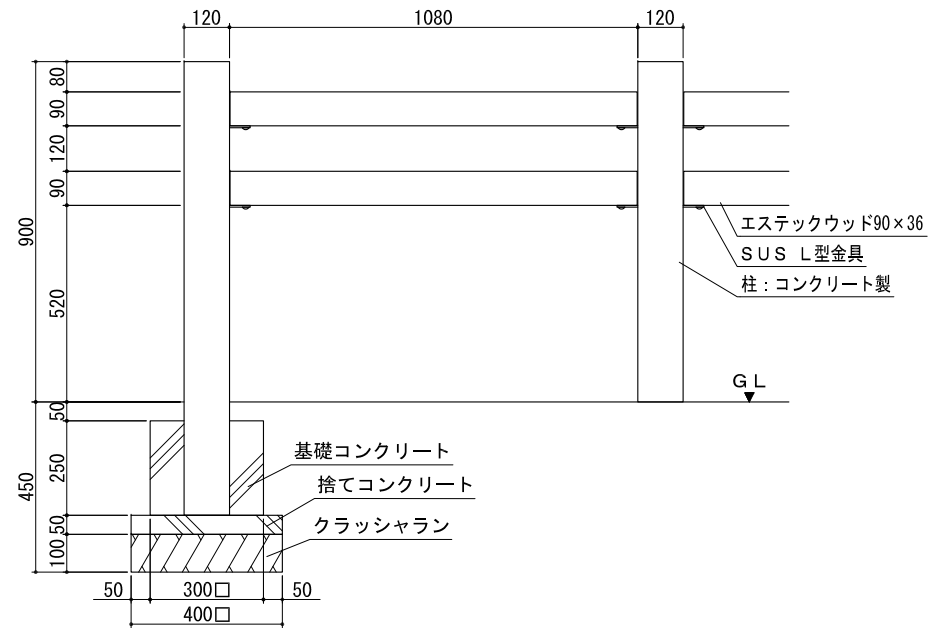

■ 600H

■ 900H

Title	ファームフェンス 標準施工図	
Scale	1/20 (A4)	東洋工業株式会社