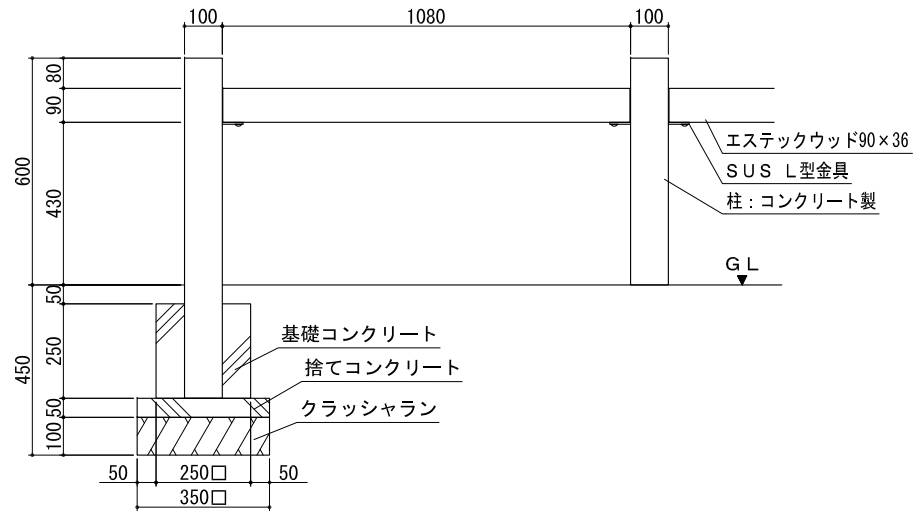

■ 600H

■ 900H

Title	ファームフェンス 標準施工図	
Scale	1/20 (A4)	東洋工業株式会社