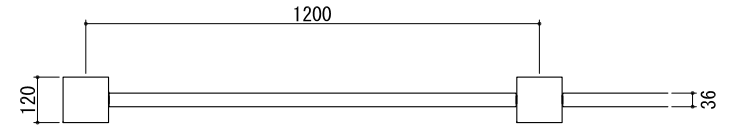

■ 600H

■ 900H

Title	ファームフェンス 標準施工図	
Scale	1/20 (A4)	東洋工業株式会社