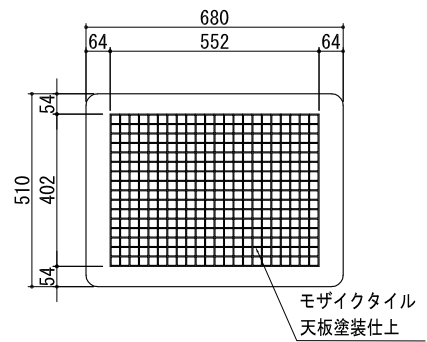

■ブリックタイプ ミドルサイズ本体・シンクなし

平面図

正面図

Title	ガーデンシンク クラッシー 標準施工図	
Scale	1/20 (A4)	東洋工業株式会社