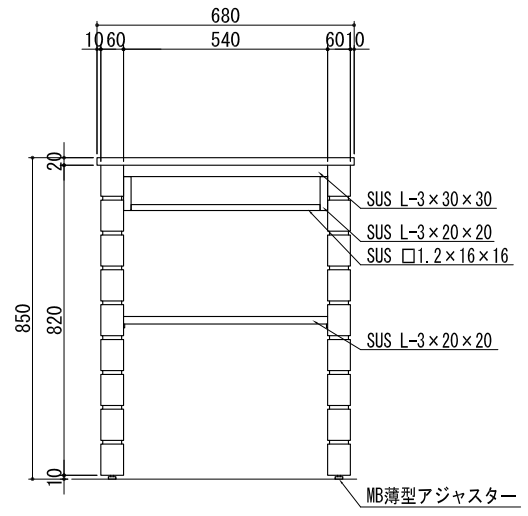

■ブリックタイプ ミドルサイズ本体・シンクなし

平面図

正面図

Title	ガーデンシンク クラッシー 標準施工図	
Scale	1/20 (A4)	東洋工業株式会社