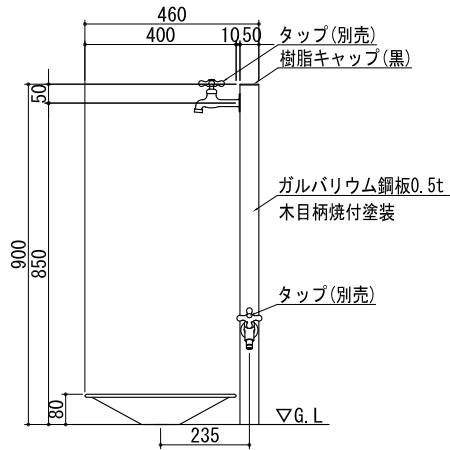

平面図

立面図

側面図

側断面図

Title ウォータービュー コンビポール・丸形ステンパン 標準施工図	
Scale 1/20 (A4)	東洋工業株式会社