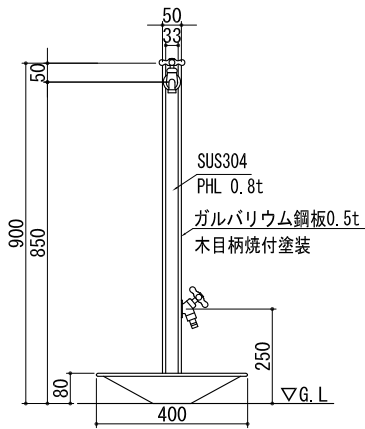

平面図

立面図

側面図

側断面図

Title ウォータービュー コンビポール・丸形ステンパン 標準施工図	
Scale 1/20 (A4)	東洋工業株式会社