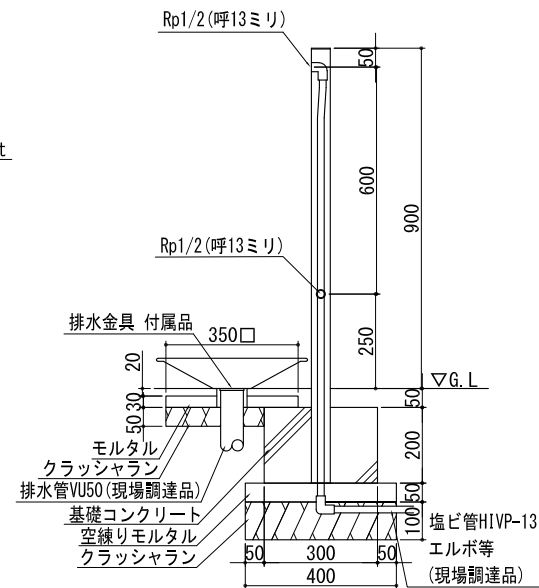

平面図

立面図

側面図

側断面図

Title ウォータービュー コンビポール・丸形ステンパン 標準施工図	
Scale 1/20 (A4)	東洋工業株式会社