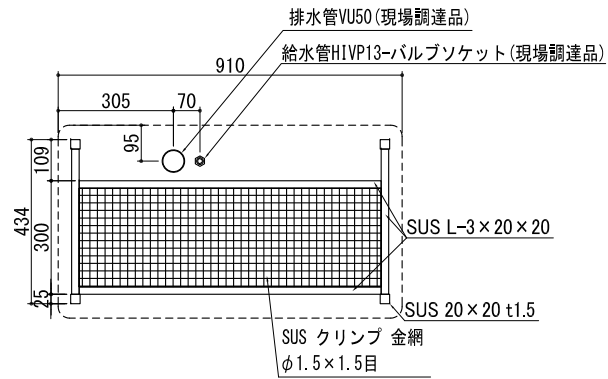

■ シンプルラージサイズ本体・ラージシンク

A-A断面・給排水管位置図

■ シンプルラージサイズ本体・ベッセルシンク

A-A断面・給排水管位置図

■ シンプルラージサイズ本体・ステンレスシンク

A-A断面・給排水管位置図

正面図

正面図

正面図

Title	ガーデンシンク クラッシー 標準施工図	
Scale	1/20 (A4)	東洋工業株式会社