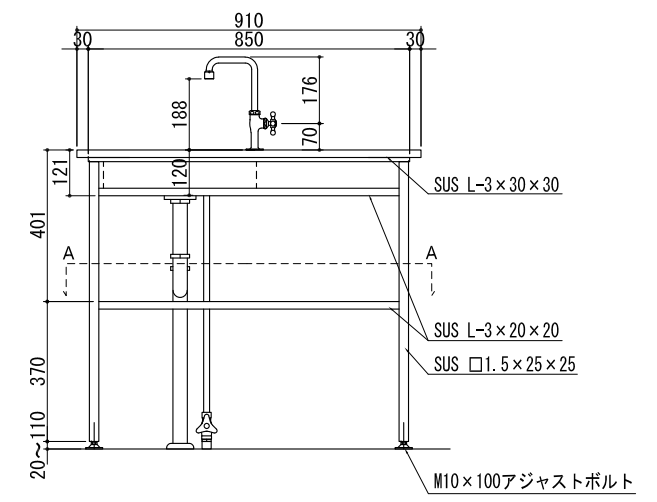

■ シンプルラージサイズ本体・ラージシンク

A-A断面・給排水管位置図

■ シンプルラージサイズ本体・ベッセルシンク

A-A断面・給排水管位置図

■ シンプルラージサイズ本体・ステンレスシンク

A-A断面・給排水管位置図

正面図

正面図

正面図

Title	ガーデンシンク クラッシー 標準施工図	
Scale	1/20 (A4)	東洋工業株式会社