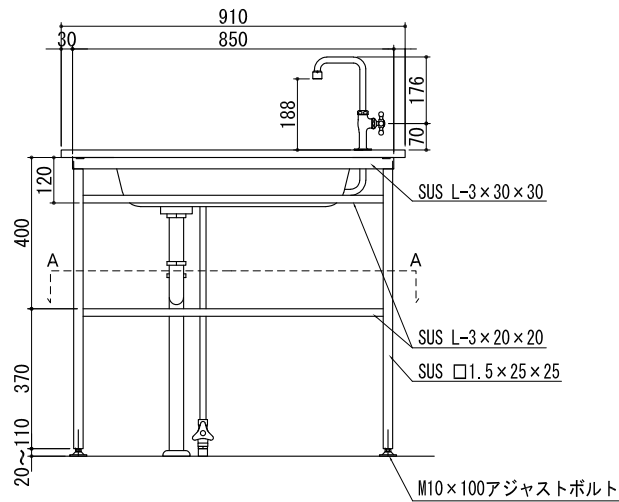

■ シンプルラージサイズ本体・ラージシンク

A-A断面・給排水管位置図

■ シンプルラージサイズ本体・ベッセルシンク

A-A断面・給排水管位置図

■ シンプルラージサイズ本体・ステンレスシンク

A-A断面・給排水管位置図

正面図

正面図

正面図

Title	ガーデンシンク クラッシー 標準施工図	
Scale	1/20 (A4)	東洋工業株式会社