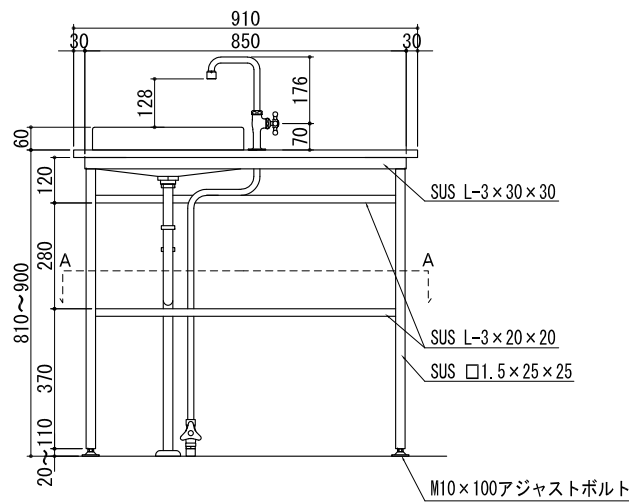

■ シンプルラージサイズ本体・ラージシンク

A-A断面・給排水管位置図

■ シンプルラージサイズ本体・ベッセルシンク

A-A断面・給排水管位置図

■ シンプルラージサイズ本体・ステンレスシンク

A-A断面・給排水管位置図

正面図

正面図

正面図

Title	ガーデンシンク クラッシー 標準施工図	
Scale	1/20 (A4)	東洋工業株式会社