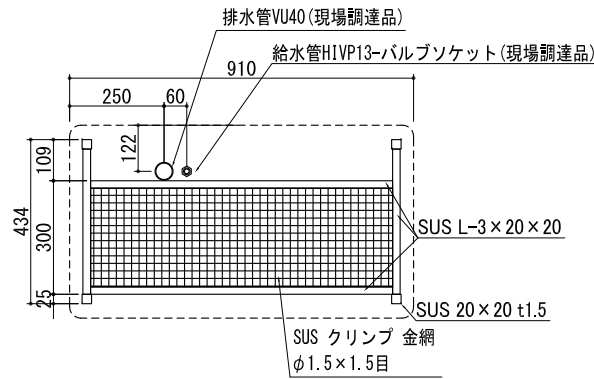

■ シンプルラージサイズ本体・ラージシンク

A-A断面・給排水管位置図

■ シンプルラージサイズ本体・ベッセルシンク

A-A断面・給排水管位置図

■ シンプルラージサイズ本体・ステンレスシンク

A-A断面・給排水管位置図

正面図

正面図

正面図

Title	ガーデンシンク クラッシー 標準施工図	
Scale	1/20 (A4)	東洋工業株式会社