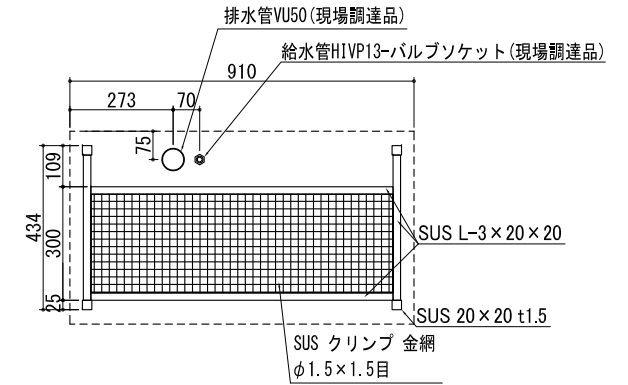

■ シンプルラージサイズ本体・ラージシンク

A-A断面・給排水管位置図

■ シンプルラージサイズ本体・ベッセルシンク

A-A断面・給排水管位置図

■ シンプルラージサイズ本体・ステンレスシンク

A-A断面・給排水管位置図

正面図

正面図

正面図

Title	ガーデンシンク クラッシー 標準施工図	
Scale	1/20 (A4)	東洋工業株式会社