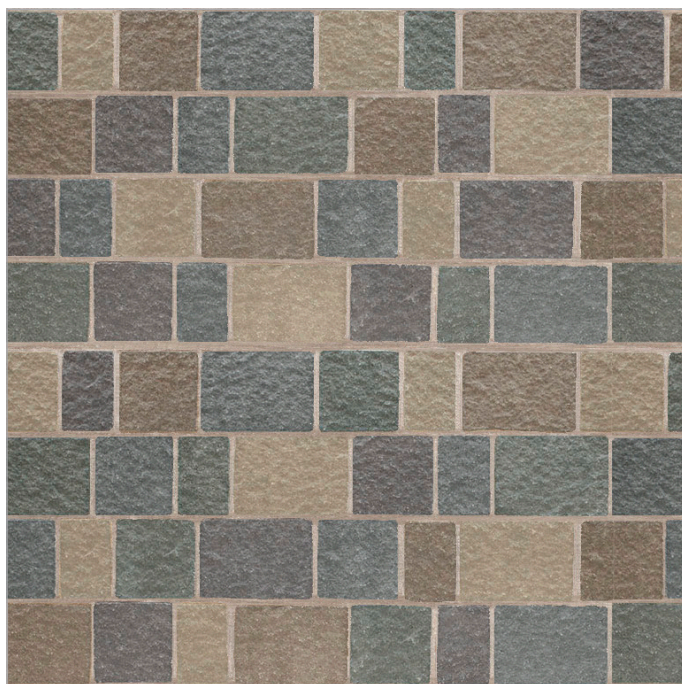

PORDO BRICK

ポルドブリック

3サイズ使用ランダムパターン01

パターン

使用カラー&参考数量

使用色	使用割合	210×150	150×150	100×150
		1㎡あたりの使用個数	1㎡あたりの使用個数	1㎡あたりの使用個数
ポルドブラウン	1	2.5	3.7	2.5
ポルドベージュ	1	2.5	3.7	2.5
ポルドガーネット	1	2.5	3.7	2.5
ポルドグレー	1	2.5	3.7	2.5
ポルドダーク	1	2.5	3.7	2.5