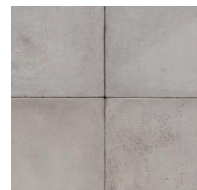

NEUT PAVE

ニュート pave

サイズ一覧

ニュートアッシュ
コンクリートそのままのグレー

ニュートグレー
コンクリートより少し暗めのグレー

ニュートペブル
コンクリートに少し温かみをプラスしたグレー

ニュートダーク
コンクリートより暗めのグレー

価格はエリアによって異なります。
参考価格はエクステリア総合カタログをご参照ください。
<http://www.toyo-kogyo.co.jp/webcatalog/>