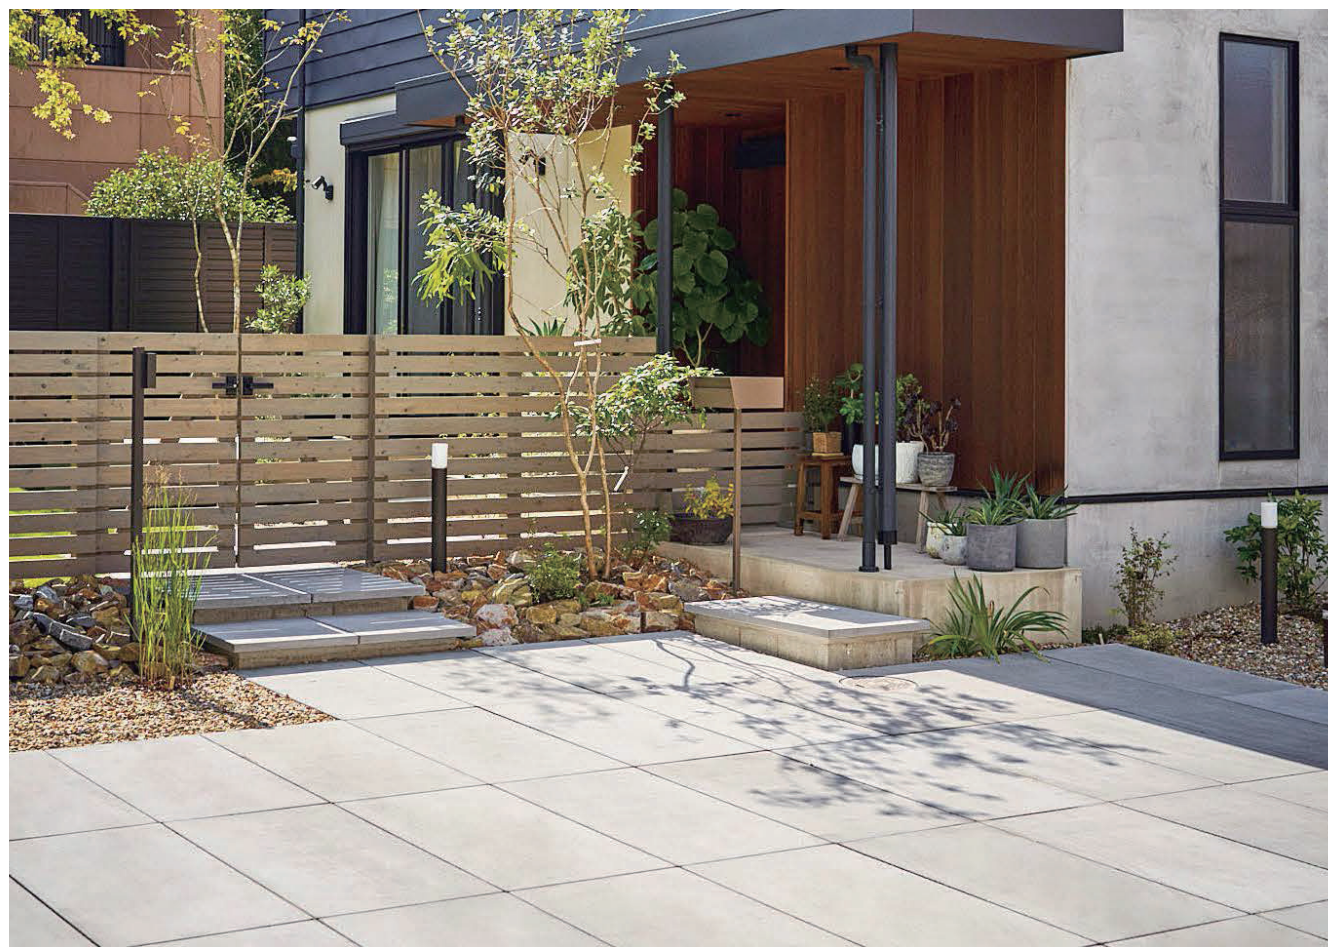

NEUT PAVE

ニュート pave

サイズ一覧

ニュートアッシュ
コンクリートそのままのグレー

ニュートグレー
コンクリートより少し暗めのグレー

ニュートペブル
コンクリートに少し温かみをプラスしたグレー

ニュートダーク
コンクリートより暗めのグレー

価格はエリアによって異なります。
参考価格はエクステリア総合カタログをご参照ください。
<http://www.toyo-kogyo.co.jp/webcatalog/>