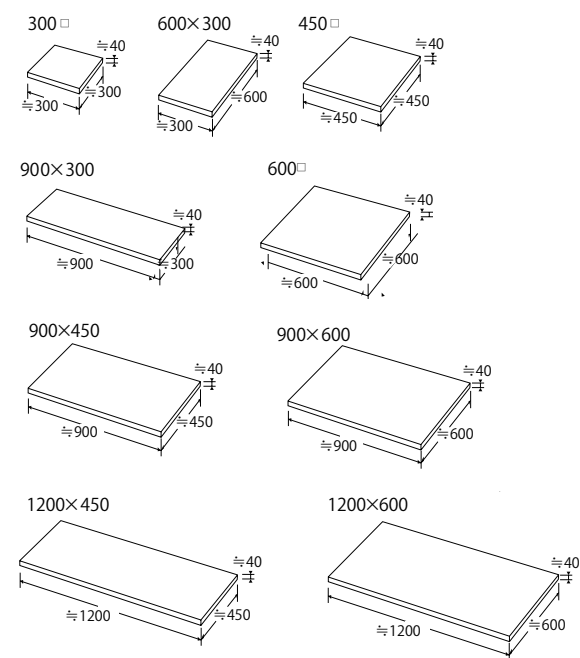

NEUT PAVE

ニュート pave

サイズ一覧

ニュートアッシュ
コンクリートそのままのグレー

ニュートグレー
コンクリートより少し暗めのグレー

ニュートペブル
コンクリートに少し温かみをプラスしたグレー

ニュートダーク
コンクリートより暗めのグレー

価格はエリアによって異なります。
参考価格はエクステリア総合カタログをご参照ください。
<http://www.toyo-kogyo.co.jp/webcatalog/>

サイズ組合せパターンテンプレート