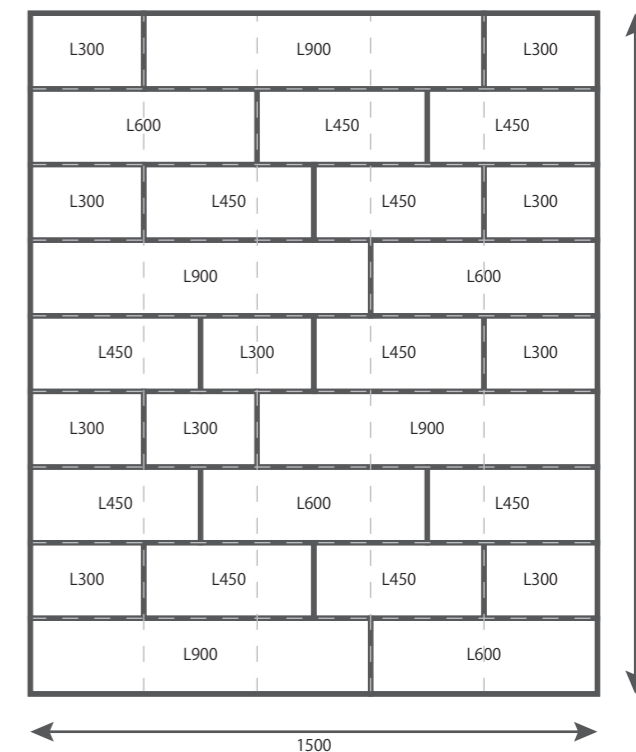

RAIL SLEEPER PAVE LIGHT

レールスリーパーペイブライト

オールド
900L

リッチ
900L

ピター
900L

サイズ一覧

価格はエリアによって異なります。
参考価格はエクステリア総合カタログをご参照ください。
<http://www.toyo-kogyo.co.jp/webcatalog/>

サイズ組合せパターンテンプレート

L300 : 8個 L450 : 6個
L600 : 5個 L900 : 3個

L300 : 10個 L450 : 10個
L600 : 4個 L900 : 4個

L300 : 5個 L450 : 6個
L600 : 2個 L900 : 3個

L300 : 11個 L450 : 8個
L600 : 8個 L900 : 5個