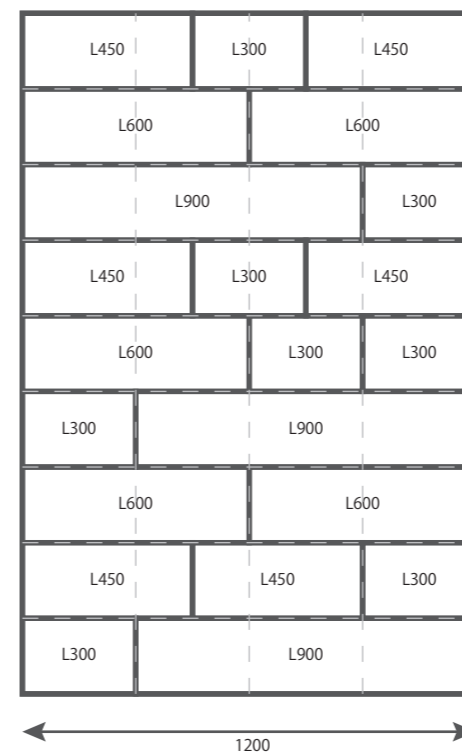

RAIL SLEEPER PAVE LIGHT

レールスリーパーペイブライト

オールド
900L

リッチ
900L

ピター
900L

サイズ一覧

価格はエリアによって異なります。
参考価格はエクステリア総合カタログをご参照ください。
<http://www.toyo-kogyo.co.jp/webcatalog/>

サイズ組合せパターンテンプレート

L300 : 8個 L450 : 6個
L600 : 5個 L900 : 3個

L300 : 10個 L450 : 10個
L600 : 4個 L900 : 4個

L300 : 5個 L450 : 6個
L600 : 2個 L900 : 3個

L300 : 11個 L450 : 8個
L600 : 8個 L900 : 5個