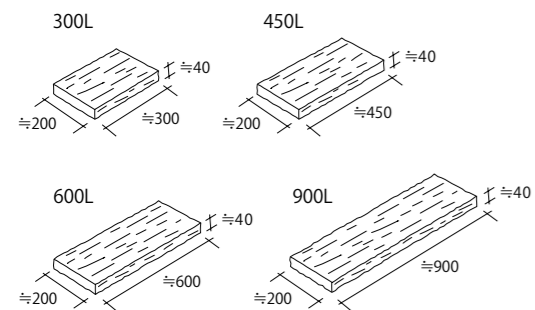

RAIL SLEEPER PAVE LIGHT

レールスリーパーペイブライト

オールド
900L

リッチ
900L

ピター
900L

サイズ一覧

価格はエリアによって異なります。
参考価格はエクステリア総合カタログをご参照ください。
<http://www.toyo-kogyo.co.jp/webcatalog/>

サイズ組合せパターンテンプレート

L300 : 8個 L450 : 6個
L600 : 5個 L900 : 3個

L300 : 10個 L450 : 10個
L600 : 4個 L900 : 4個

L300 : 5個 L450 : 6個
L600 : 2個 L900 : 3個

L300 : 11個 L450 : 8個
L600 : 8個 L900 : 5個