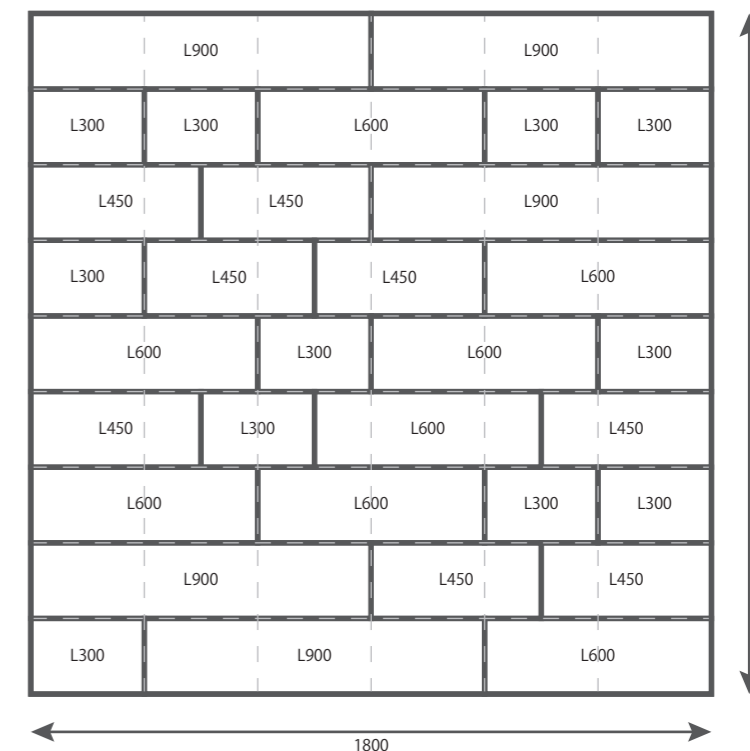

RAIL SLEEPER PAVE LIGHT

レールスリーパーペイブライト

オールド
900L

リッチ
900L

ピター
900L

サイズ一覧

価格はエリアによって異なります。
参考価格はエクステリア総合カタログをご参照ください。
<http://www.toyo-kogyo.co.jp/webcatalog/>

サイズ組合せパターンテンプレート

L300 : 8個 L450 : 6個
L600 : 5個 L900 : 3個

L300 : 10個 L450 : 10個
L600 : 4個 L900 : 4個

L300 : 5個 L450 : 6個
L600 : 2個 L900 : 3個

L300 : 11個 L450 : 8個
L600 : 8個 L900 : 5個