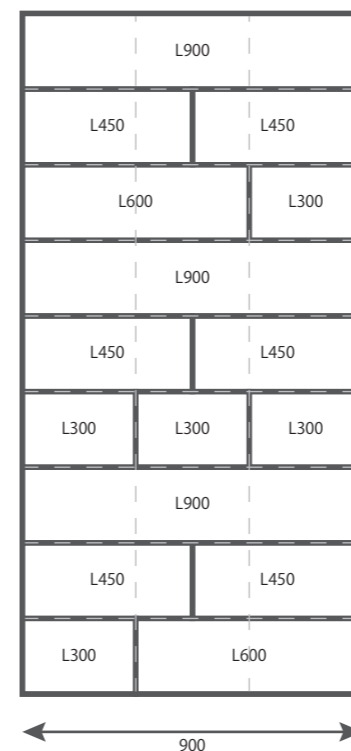

RAIL SLEEPER PAVE LIGHT

レールスリーパーペイブライト

オールド
900L

リッチ
900L

ピター
900L

サイズ一覧

価格はエリアによって異なります。
参考価格はエクステリア総合カタログをご参照ください。
<http://www.toyo-kogyo.co.jp/webcatalog/>

サイズ組合せパターンテンプレート

L300 : 8個 L450 : 6個
L600 : 5個 L900 : 3個

L300 : 10個 L450 : 10個
L600 : 4個 L900 : 4個

L300 : 5個 L450 : 6個
L600 : 2個 L900 : 3個

L300 : 11個 L450 : 8個
L600 : 8個 L900 : 5個