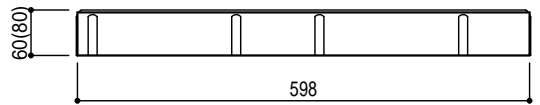

400x400x60 (80)

600x150x60

300x75x60 (80)

600x300x60 (80)

200x100x60 (80)

Title		シェードペイブ 製品寸法図
Scale	1/10 (A4)	東洋工業株式会社