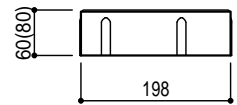

400x400x60 (80)

600x150x60

300x75x60 (80)

600x300x60 (80)

200x100x60 (80)

Title		シェードペイブ 製品寸法図
Scale	1/10 (A4)	東洋工業株式会社