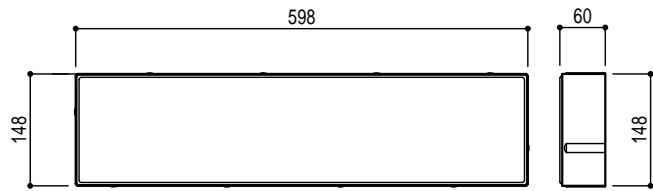

400x400x60 (80)

600x150x60

300x75x60 (80)

600x300x60 (80)

200x100x60 (80)

Title		シェードペイブ 製品寸法図
Scale	1/10 (A4)	東洋工業株式会社