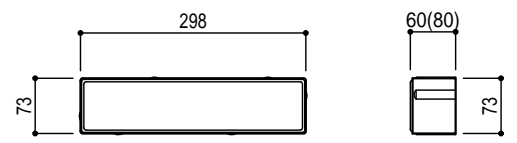

400x400x60 (80)

600x150x60

300x75x60 (80)

600x300x60 (80)

200x100x60 (80)

Title		シェードペイブ 製品寸法図
Scale	1/10 (A4)	東洋工業株式会社