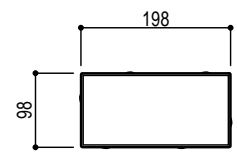

400x400x60 (80)

600x150x60

300x75x60 (80)

600x300x60 (80)

200x100x60 (80)

Title		シェードペイブ 製品寸法図
Scale	1/10 (A4)	東洋工業株式会社