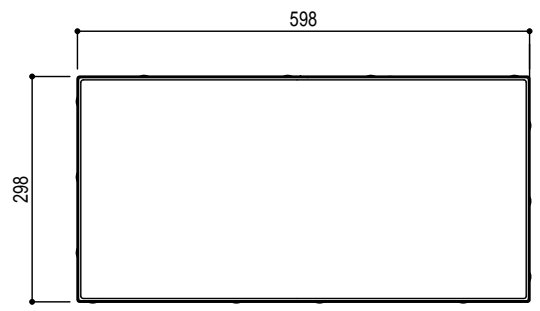

400x400x60 (80)

600x150x60

300x75x60 (80)

600x300x60 (80)

200x100x60 (80)

Title		シェードペイブ 製品寸法図
Scale	1/10 (A4)	東洋工業株式会社