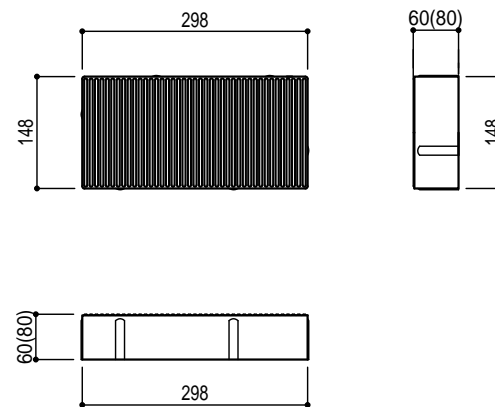

300x300x60 (80)

300x150x60 (80)

Title	シェードペイブ UD 製品寸法図	
Scale	1/10 (A4)	東洋工業株式会社