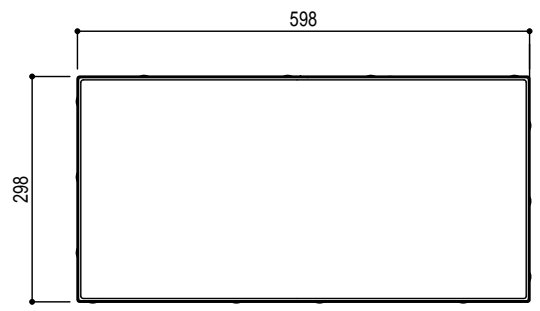

400x400x60 (80)

600x150x60

300x75x60 (80)

600x300x60 (80)

200x100x60 (80)

Title		ベーシックペイブ 製品寸法図
Scale	1/10 (A4)	東洋工業株式会社