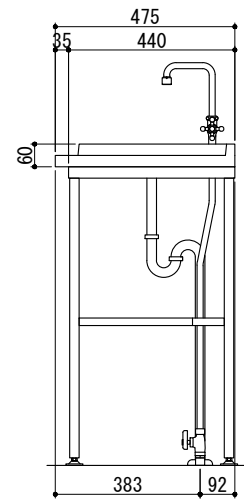

■シンプルタイプ ラージサイズ本体・モノシンク ラージサイズ

平面図

A-A断面・給排水管位置図

正面図

側面図

Title	ガーデンシンク クラッシー 標準施工図	
Scale	1/20 (A4)	東洋工業株式会社