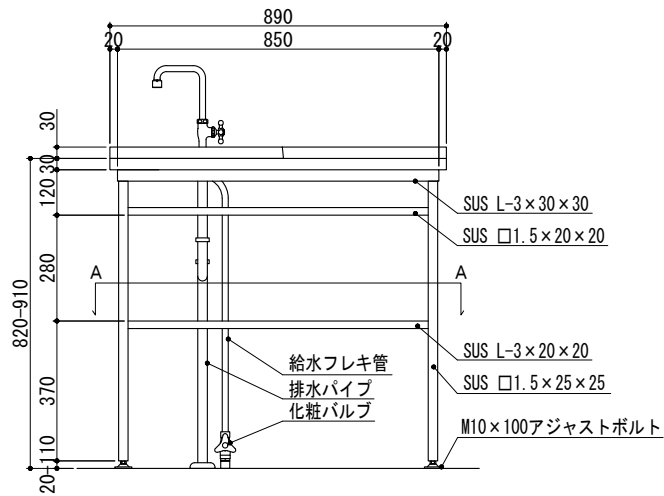

■シンプルタイプ ラージサイズ本体・モノシンク ラージサイズ

平面図

A-A断面・給排水管位置図

正面図

側面図

Title	ガーデンシンク クラッシー 標準施工図	
Scale	1/20 (A4)	東洋工業株式会社