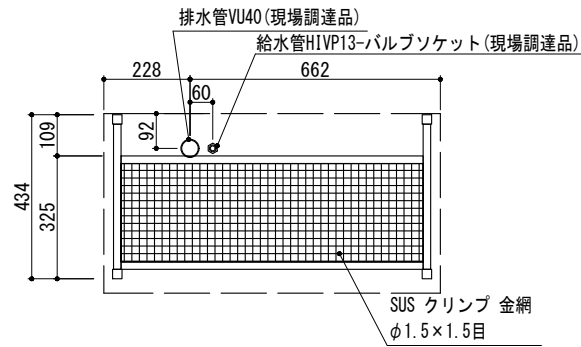

■シンプルタイプ ラージサイズ本体・モノシンク ラージサイズ

平面図

A-A断面・給排水管位置図

正面図

側面図

Title	ガーデンシンク クラッシー 標準施工図	
Scale	1/20 (A4)	東洋工業株式会社