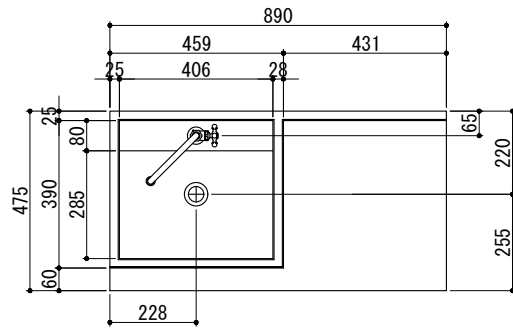

■シンプルタイプ ラージサイズ本体・モノシンク ラージサイズ

平面図

A-A断面・給排水管位置図

正面図

側面図

Title	ガーデンシンク クラッシー 標準施工図	
Scale	1/20 (A4)	東洋工業株式会社