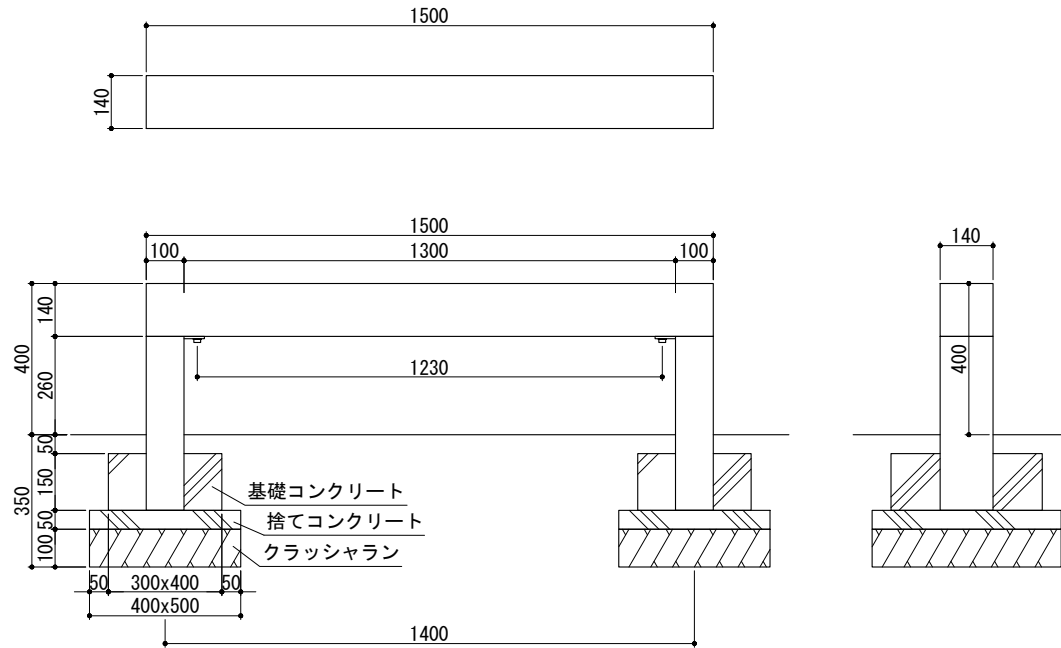

トツテ

Title ニュートベンチ(トツテ) 標準施工図

Scale 1/20 (A4)

東洋工業株式会社

キャンテ(脚から座板を195mm出すとき)

キャンテ(脚から座板を300mm出すとき)

Title ニュートベンチ(キャンテ) 標準施工図

Scale 1/20 (A4)