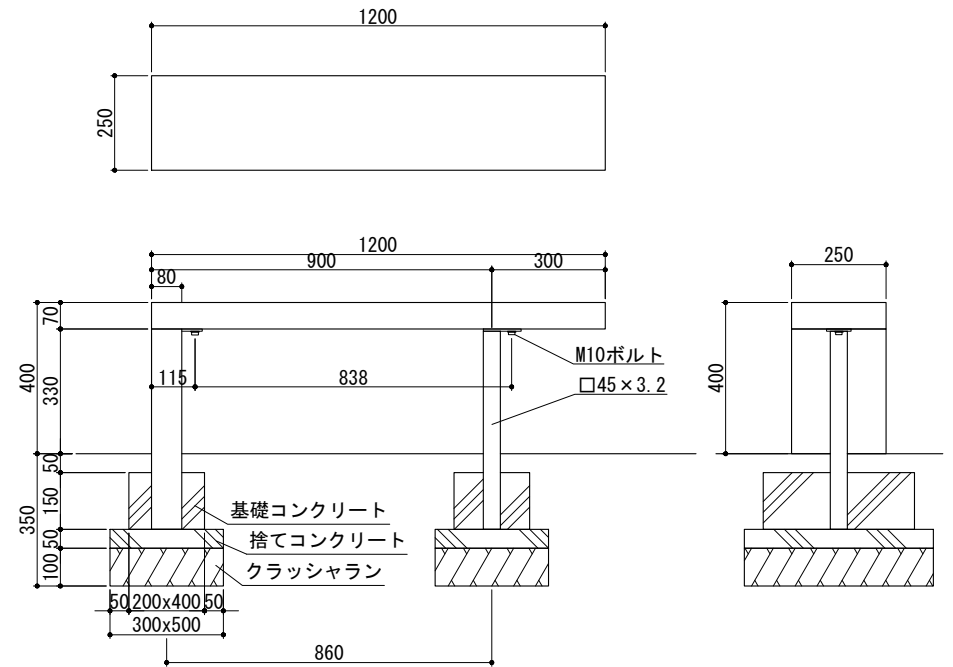

トツテ

Title ニュートベンチ(トツテ) 標準施工図

Scale 1/20 (A4)

東洋工業株式会社

キャンテ(脚から座板を195mm出すとき)

キャンテ(脚から座板を300mm出すとき)

Title ニュートベンチ(キャンテ) 標準施工図

Scale 1/20 (A4)