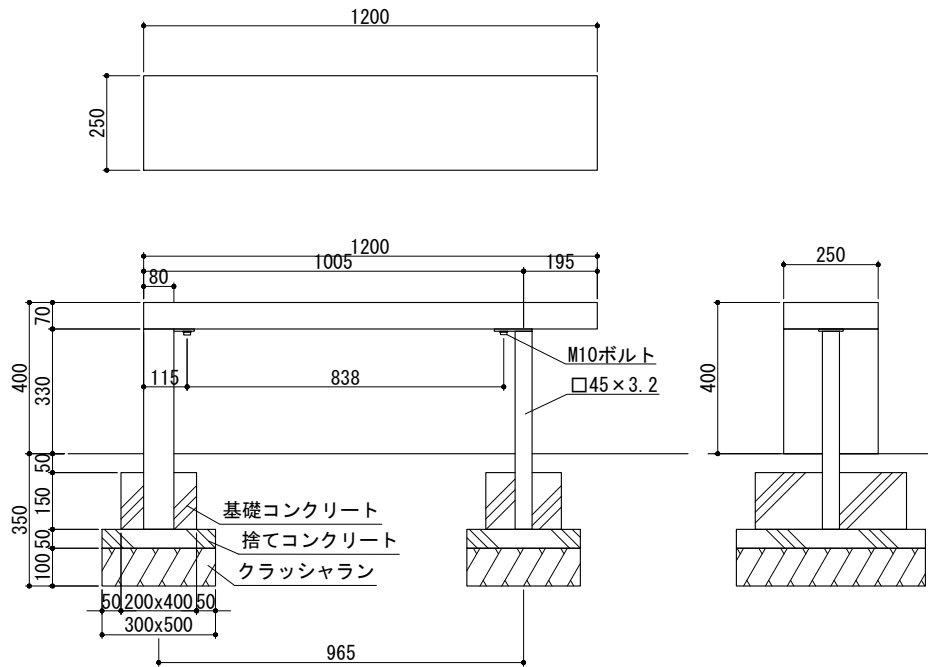

トツテ

Title ニュートベンチ(トツテ) 標準施工図

Scale 1/20 (A4)

東洋工業株式会社

キャンテ(脚から座板を195mm出すとき)

キャンテ(脚から座板を300mm出すとき)

Title ニュートベンチ(キャンテ) 標準施工図

Scale 1/20 (A4)