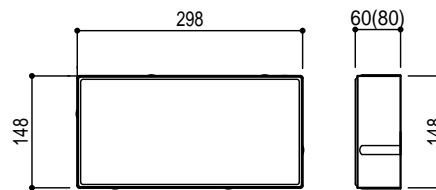

300x300x60 (80)

300x150x60 (80)

150x150x60 (80)

200x200x60 (80)

Title	ベーシックペイプ 製品寸法図	
Scale	1/10 (A4)	東洋工業株式会社