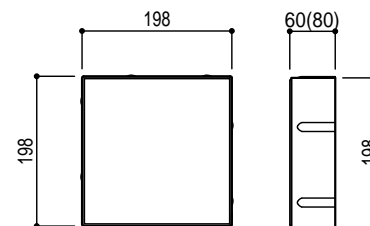

300x300x60 (80)

300x150x60 (80)

150x150x60 (80)

200x200x60 (80)

Title	ベーシックペイプ 製品寸法図	
Scale	1/10 (A4)	東洋工業株式会社