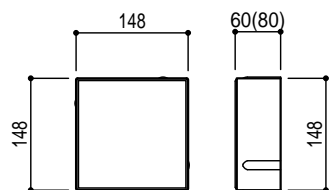

300x300x60 (80)

300x150x60 (80)

150x150x60 (80)

200x200x60 (80)

Title	ベーシックペイプ 製品寸法図	
Scale	1/10 (A4)	東洋工業株式会社