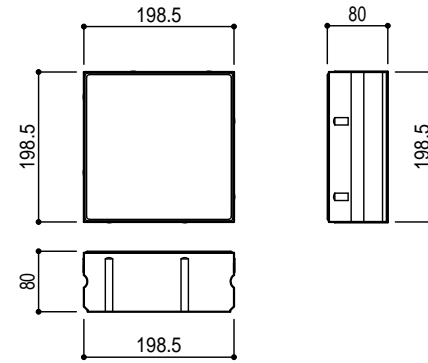

200x200x60

200x200x80

200x100x60

200x100x80

Title		ベーシックペイプ 製品寸法図 ワンユニオンシステムタイプ (凹凸)
Scale	1/10 (A4)	東洋工業株式会社