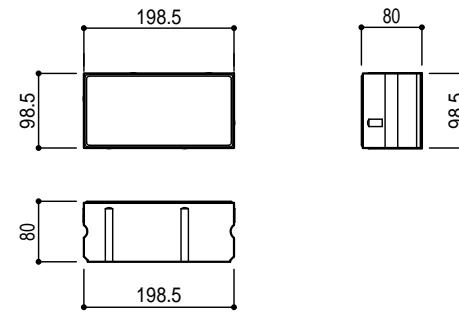

200x200x60

200x200x80

200x100x60

200x100x80

Title		ベーシックペイプ 製品寸法図 ワンユニオンシステムタイプ (凹凸)
Scale	1/10 (A4)	東洋工業株式会社