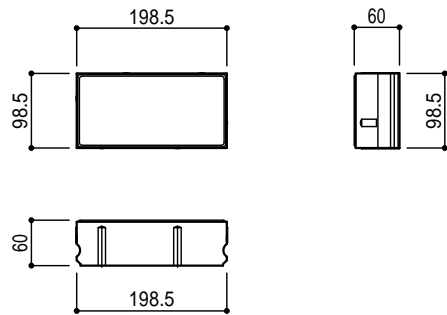

200x200x60

200x200x80

200x100x60

200x100x80

Title		ベーシックペイプ 製品寸法図 ワンユニオンシステムタイプ (凹凸)
Scale	1/10 (A4)	東洋工業株式会社