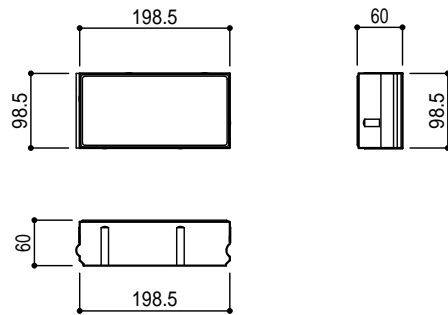

200x200x60

200x200x80

200x100x60

200x100x80

Title		ベーシックペイブ 製品寸法図 ワンユニオンシステムタイプ (凸凹)
Scale	1/10 (A4)	東洋工業株式会社