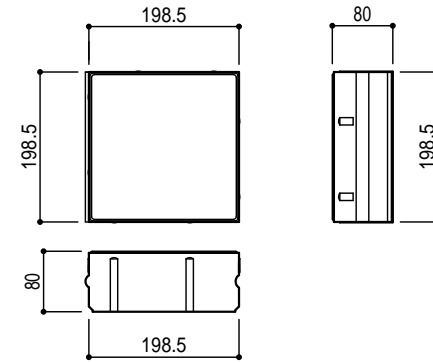

200x200x60

200x200x80

200x100x60

200x100x80

Title		ベーシックペイブ 製品寸法図 ワンユニオンシステムタイプ (凸凹)
Scale	1/10 (A4)	東洋工業株式会社