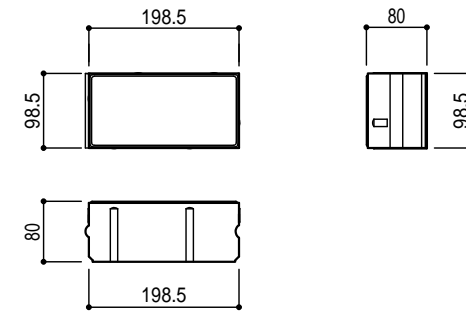

200x200x60

200x200x80

200x100x60

200x100x80

Title		ベーシックペイブ 製品寸法図 ワンユニオンシステムタイプ (凸凹)
Scale	1/10 (A4)	東洋工業株式会社