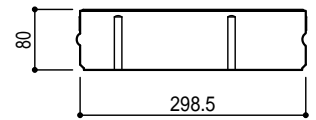

300x300x60

300x300x80

300x150x60

300x150x80

Title		ベーシックパイプ 製品寸法図 ワンユニオンシステムタイプ (凸凹)
Scale	1/10 (A4)	東洋工業株式会社