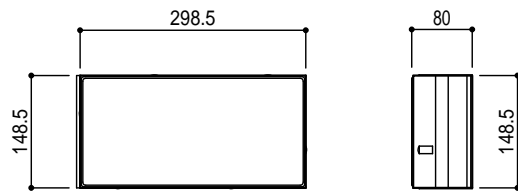

300x300x60

300x300x80

300x150x60

300x150x80

Title		ベーシックパイプ 製品寸法図 ワンユニオンシステムタイプ (凸凹)
Scale	1/10 (A4)	東洋工業株式会社