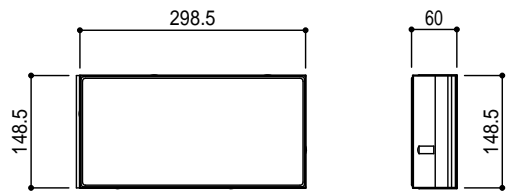

300x300x60

300x300x80

300x150x60

300x150x80

Title		ベーシックパイプ 製品寸法図 ワンユニオンシステムタイプ (凸凹)
Scale	1/10 (A4)	東洋工業株式会社