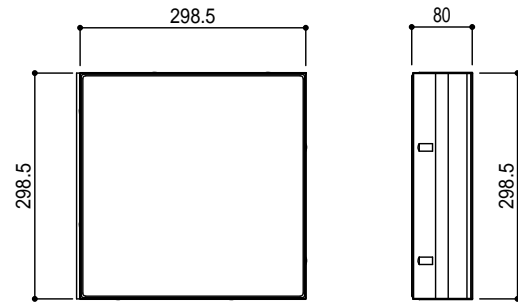

300x300x60

300x300x80

300x150x60

300x150x80

Title		ベーシックパイプ 製品寸法図 ワンユニオンシステムタイプ (凸凹)
Scale	1/10 (A4)	東洋工業株式会社