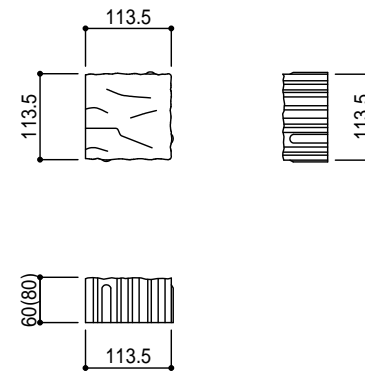

233x116.5x60(80)

116.5x116.5x60(80)

Title	プラーガ ブリック 製品寸法図	
Scale	1/10 (A4)	東洋工業株式会社