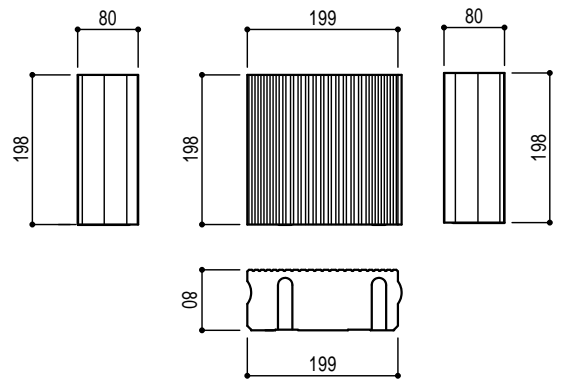

200x200x60

200x200x80

200x100x60

200x100x80

Title	TOYO ユニバーサルペイプ 製品寸法図	
Scale	1/10 (A4)	東洋工業株式会社