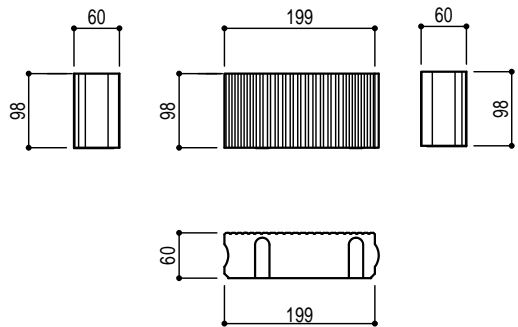

200x200x60

200x200x80

200x100x60

200x100x80

Title	TOYO ユニバーサルペイプ 製品寸法図	
Scale	1/10 (A4)	東洋工業株式会社