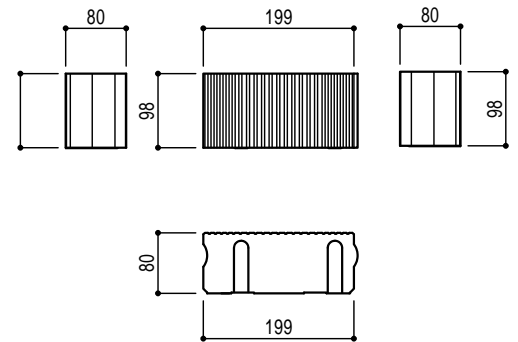

200x200x60

200x200x80

200x100x60

200x100x80

Title	TOYO ユニバーサルペイプ 製品寸法図	
Scale	1/10 (A4)	東洋工業株式会社