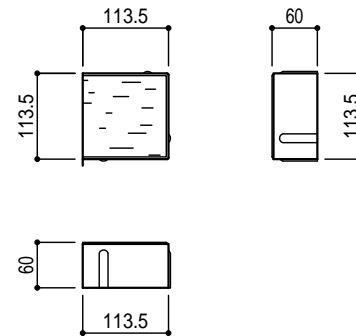

233x116.5x60

116.5x116.5x60

Title	リヴァルペイブ 製品寸法図	
Scale	1/10 (A4)	東洋工業株式会社