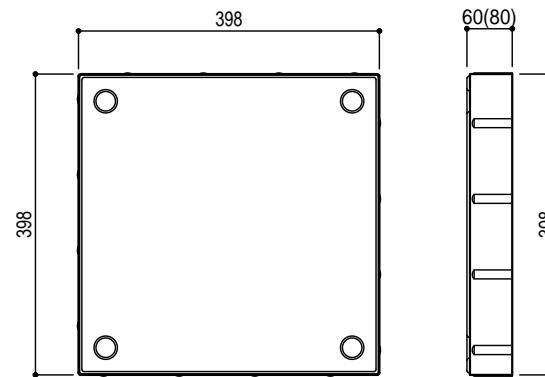

300x300x60 (80)

400x400x60 (80)

Title	
ソリッドペイブ/ソリッドペイブ テラ 製品寸法図	
Scale	1/10 (A4)
東洋工業株式会社	