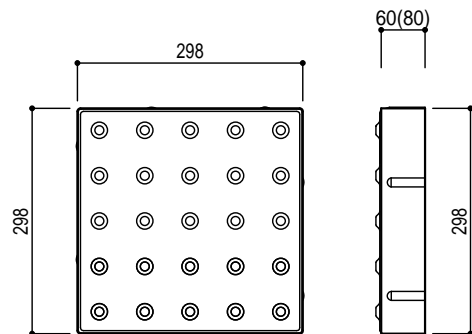

300x300x60 (80)

300x300x30

300x300x60 (80)

300x300x30

Title	乾式誘導・位置表示平板 製品寸法図	
Scale	1/10 (A4)	東洋工業株式会社