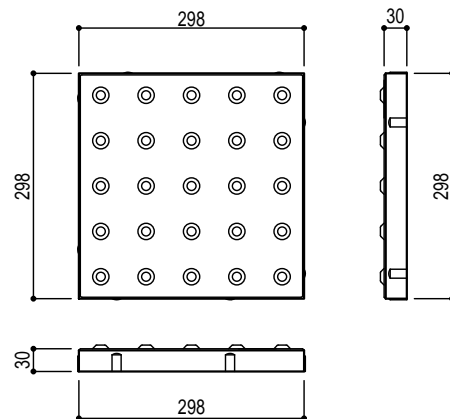

300x300x60 (80)

300x300x30

300x300x60 (80)

300x300x30

Title	乾式誘導・位置表示平板 製品寸法図	
Scale	1/10 (A4)	東洋工業株式会社