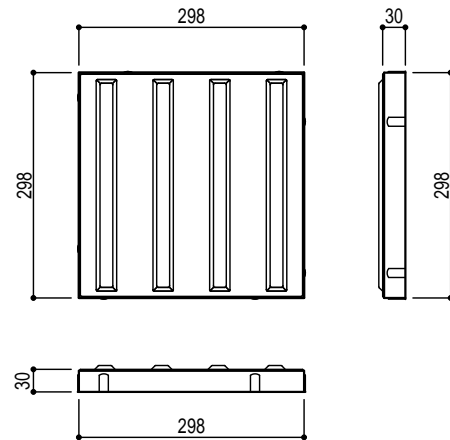

300x300x60 (80)

300x300x30

300x300x60 (80)

300x300x30

Title	乾式誘導・位置表示平板 製品寸法図	
Scale	1/10 (A4)	東洋工業株式会社