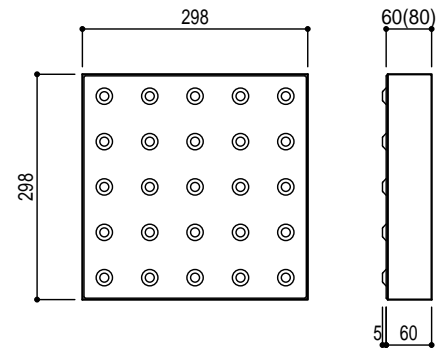

300x300x60 (80)

300x300x60 (80)

Title	湿式誘導・位置表示平板 製品寸法図	
Scale	1/10 (A4)	東洋工業株式会社