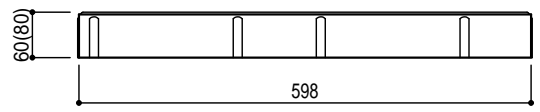

300x300x60 (80)

600x300x60 (80)

Title	輝石 製品寸法図	
Scale	1/10 (A4)	東洋工業株式会社