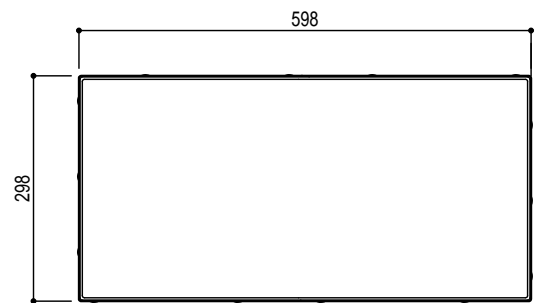

300x300x60 (80)

600x300x60 (80)

Title	輝石 製品寸法図	
Scale	1/10 (A4)	東洋工業株式会社