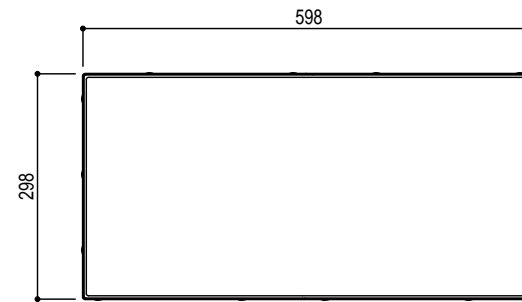

300x300x60 (80)

600x300x60 (80)

Title	和宝 製品寸法図	
Scale	1/10 (A4)	東洋工業株式会社