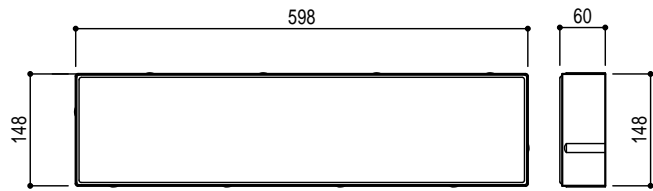

400x400x60 (80)

600x150x60

300x75x60 (80)

600x300x60 (80)

200x100x60 (80)

Title	スーパーテラ 製品寸法図	
Scale	1/10 (A4)	東洋工業株式会社