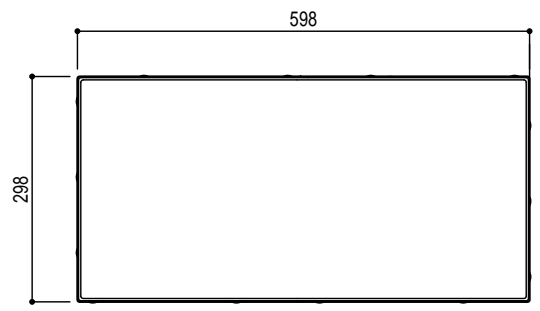

400x400x60 (80)

600x150x60

300x75x60 (80)

600x300x60 (80)

200x100x60 (80)

Title	スーパーテラ 製品寸法図	
Scale	1/10 (A4)	東洋工業株式会社