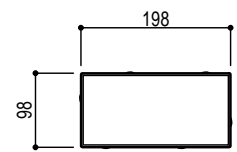

400x400x60 (80)

600x150x60

300x75x60 (80)

600x300x60 (80)

200x100x60 (80)

Title	スーパーテラ 製品寸法図	
Scale	1/10 (A4)	東洋工業株式会社