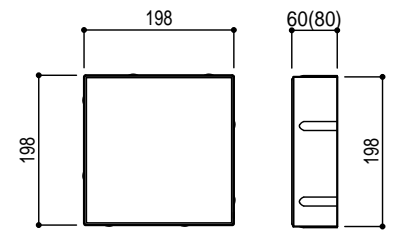

300x300x60 (80)

300x150x60 (80)

150x150x60 (80)

200x200x60 (80)

Title	スーパーテラ 製品寸法図	
Scale	1/10 (A4)	東洋工業株式会社