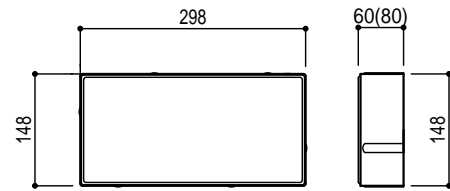

300x300x60 (80)

300x150x60 (80)

150x150x60 (80)

200x200x60 (80)

Title	スーパーテラ 製品寸法図	
Scale	1/10 (A4)	東洋工業株式会社