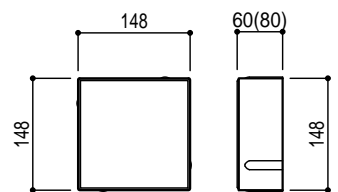

300x300x60 (80)

300x150x60 (80)

150x150x60 (80)

200x200x60 (80)

Title	スーパーテラ 製品寸法図	
Scale	1/10 (A4)	東洋工業株式会社