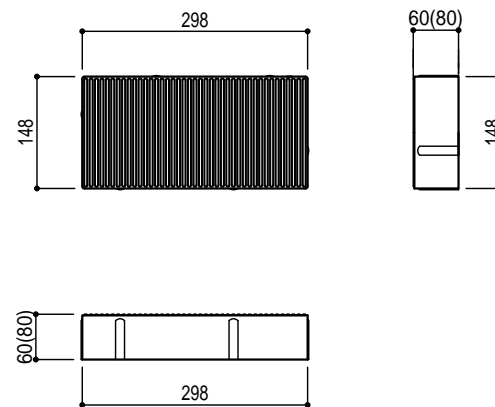

300x300x60 (80)

300x150x60 (80)

Title	スーパーテラ UD 製品寸法図	
Scale	1/10 (A4)	東洋工業株式会社