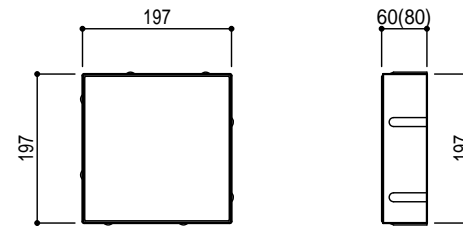

300x300x60 (80)

200x200x60 (80)

Title	ダイセラサイン 製品寸法図	
Scale	1/10 (A4)	東洋工業株式会社