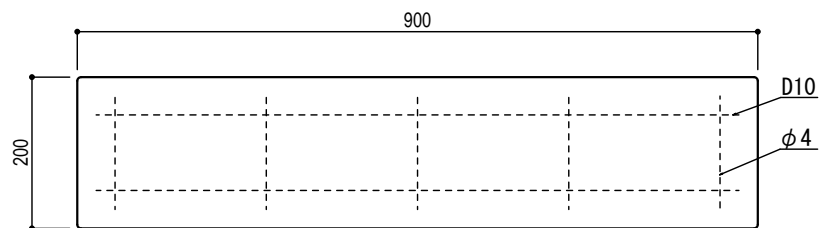

1200 L

900 L

※製品の特性上、寸法は概数です。

Title ヴィンテージウッド・レイル スリーパーペイブ 1200 L・900 L 製品寸法図	
Scale	1/10 (A4)
東洋工業株式会社	