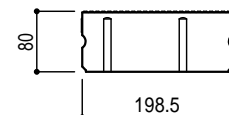

200x200x60

200x200x80

200x100x60

200x100x80

Title TOYO ユニバーサルペイブ (凹凹) 製品寸法図	
Scale 1/10 (A4)	東洋工業株式会社