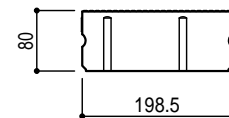

200x200x60

200x200x80

200x100x60

200x100x80

Title TOYO ユニバーサルペイブ (凹凹) 製品寸法図	
Scale 1/10 (A4)	東洋工業株式会社