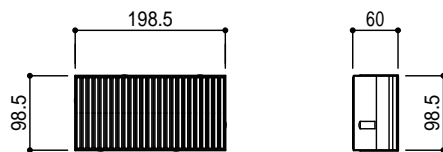

200x200x60

200x200x80

200x100x60

200x100x80

Title TOYO ユニバーサルペイブ (凹凹) 製品寸法図	
Scale 1/10 (A4)	東洋工業株式会社