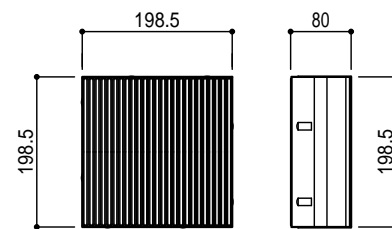

200x200x60

200x200x80

200x100x60

200x100x80

Title TOYO ユニバーサルペイブ (凹凹) 製品寸法図	
Scale 1/10 (A4)	東洋工業株式会社