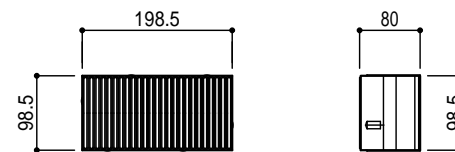

200x200x60

200x200x80

200x100x60

200x100x80

Title TOYO ユニバーサルペイブ (凹凹) 製品寸法図	
Scale 1/10 (A4)	東洋工業株式会社