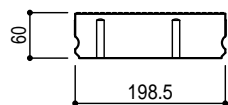

200x200x60

200x200x80

200x100x60

200x100x80

Title TOYO ユニバーサルペイブ (凹凹) 製品寸法図	
Scale 1/10 (A4)	東洋工業株式会社