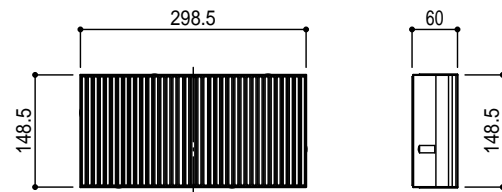

300x300x60

300x300x80

300x150x60

300x150x80

Title	
TOYO ユニバーサルペイブ (凹凸) 製品寸法図	
Scale	1/10 (A4)
東洋工業株式会社	