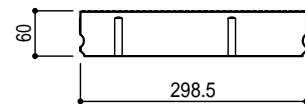

300x300x60

300x300x80

300x150x60

300x150x80

Title	
TOYO ユニバーサルペイブ (凹凸) 製品寸法図	
Scale	1/10 (A4)
東洋工業株式会社	