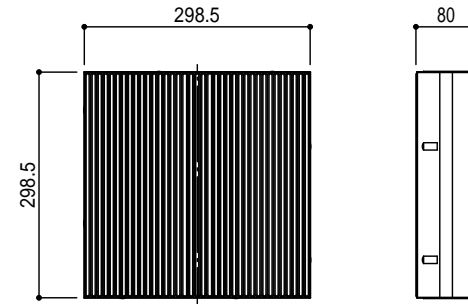

300x300x60

300x300x80

300x150x60

300x150x80

Title	
TOYO ユニバーサルペイブ (凹凸) 製品寸法図	
Scale	1/10 (A4)
東洋工業株式会社	