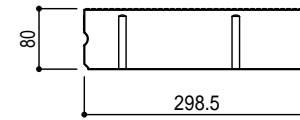

300x300x60

300x300x80

300x150x60

300x150x80

Title	
TOYO ユニバーサルペイブ (凹凸) 製品寸法図	
Scale	1/10 (A4)
東洋工業株式会社	