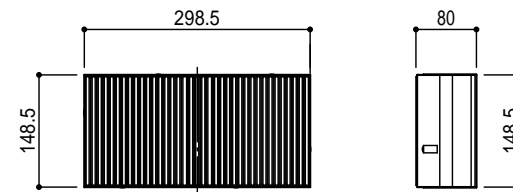

300x300x60

300x300x80

300x150x60

300x150x80

Title	
TOYO ユニバーサルペイブ (凹凸) 製品寸法図	
Scale	1/10 (A4)
東洋工業株式会社	