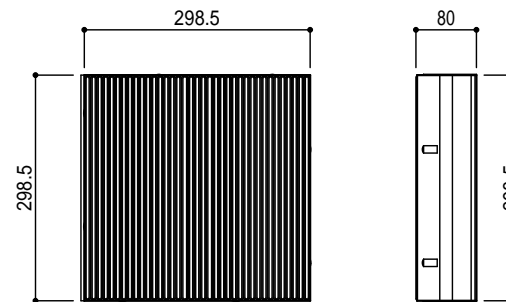

300x300x60

300x300x80

300x150x60

300x150x80

|                                    |          |
|------------------------------------|----------|
| Title<br>TOYO ユニバーサルペイブ (凹凸) 製品寸法図 |          |
| Scale<br>1/10 (A4)                 | 東洋工業株式会社 |