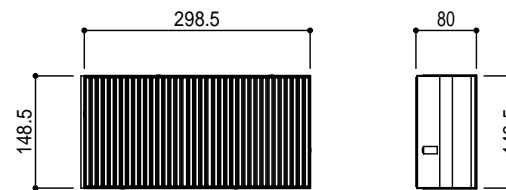

300x300x60

300x300x80

300x150x60

300x150x80

|                                    |          |
|------------------------------------|----------|
| Title<br>TOYO ユニバーサルペイブ (凹凸) 製品寸法図 |          |
| Scale<br>1/10 (A4)                 | 東洋工業株式会社 |