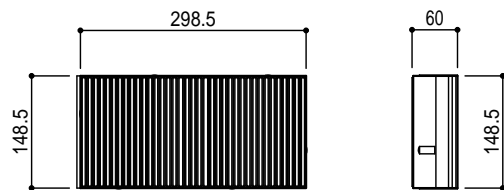

300x300x60

300x300x80

300x150x60

300x150x80

|                                    |          |
|------------------------------------|----------|
| Title<br>TOYO ユニバーサルペイブ (凹凸) 製品寸法図 |          |
| Scale<br>1/10 (A4)                 | 東洋工業株式会社 |