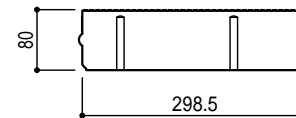

300x300x60

300x300x80

300x150x60

300x150x80

|                                    |          |
|------------------------------------|----------|
| Title<br>TOYO ユニバーサルペイブ (凹凸) 製品寸法図 |          |
| Scale<br>1/10 (A4)                 | 東洋工業株式会社 |