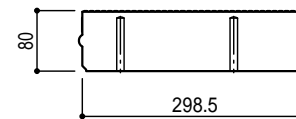

300x300x60

300x300x80

300x150x60

300x150x80

|                                    |          |
|------------------------------------|----------|
| Title<br>TOYO ユニバーサルペイブ (凹凸) 製品寸法図 |          |
| Scale<br>1/10 (A4)                 | 東洋工業株式会社 |