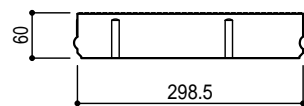

300x300x60

300x300x80

300x150x60

300x150x80

|                                    |          |
|------------------------------------|----------|
| Title<br>TOYO ユニバーサルペイブ (凹凸) 製品寸法図 |          |
| Scale<br>1/10 (A4)                 | 東洋工業株式会社 |