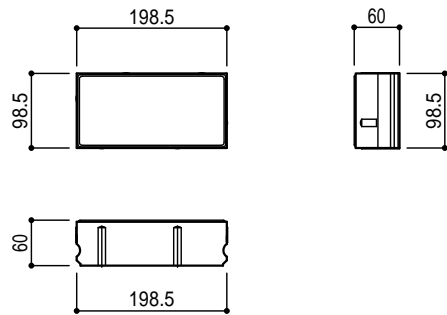

200x200x60

200x200x80

200x100x60

200x100x80

Title TOYOワンユニオンパイプ (凹凸) 製品寸法図	
Scale 1/10 (A4)	東洋工業株式会社