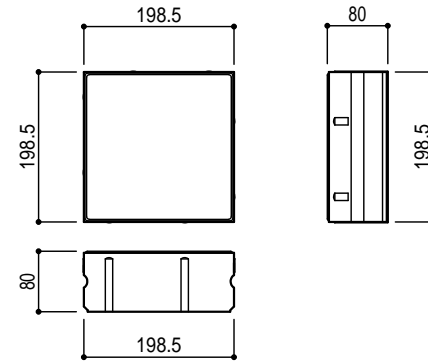

200x200x60

200x200x80

200x100x60

200x100x80

Title TOYOワンユニオンパイプ (凹凸) 製品寸法図	
Scale 1/10 (A4)	東洋工業株式会社