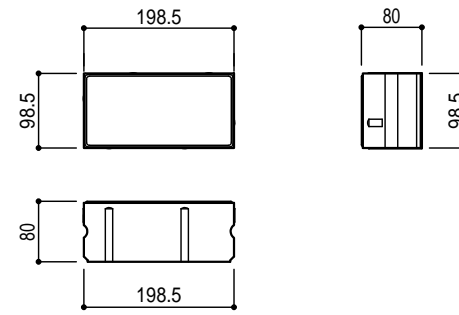

200x200x60

200x200x80

200x100x60

200x100x80

Title TOYOワンユニオンパイプ (凹凸) 製品寸法図	
Scale 1/10 (A4)	東洋工業株式会社